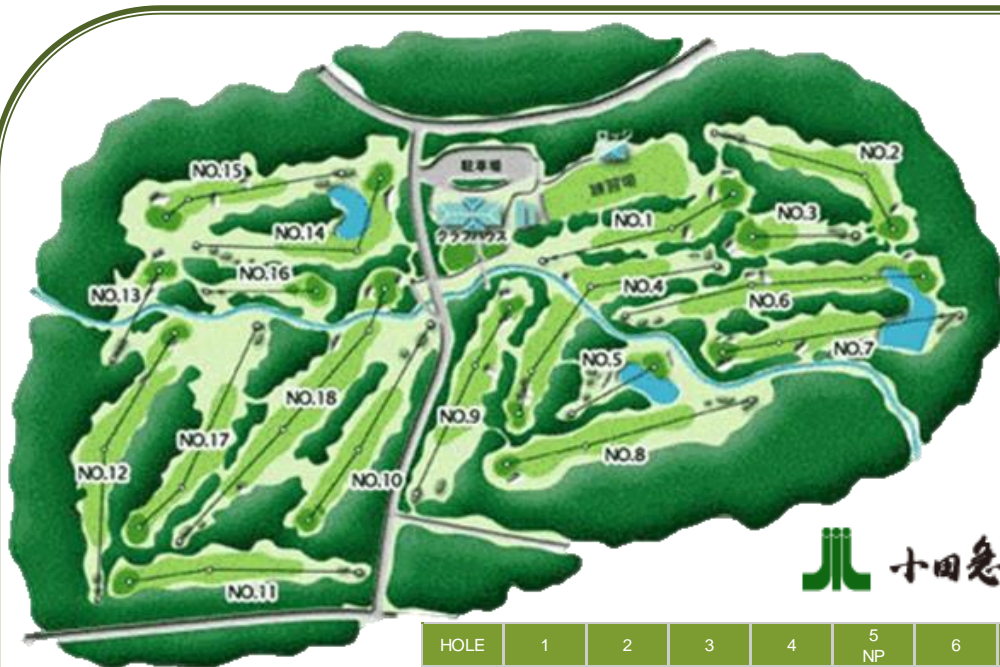

<http://fogc.jp/>

小田急西富士ゴルフ倶楽部

HOLE	1	2	3	4	5 NP	6	7 DC	8	9	OUT
HC	9	3	15	7	13	1	11	5	17	
PAR	4	4	3	5	3	5	4	4	4	36
BT	366	361	172	496	163	511	396	428	371	3,264
RT	341	351	156	483	119	487	364	382	355	3,038
LT	274	337	146	337	110	404	259	241	334	2,442