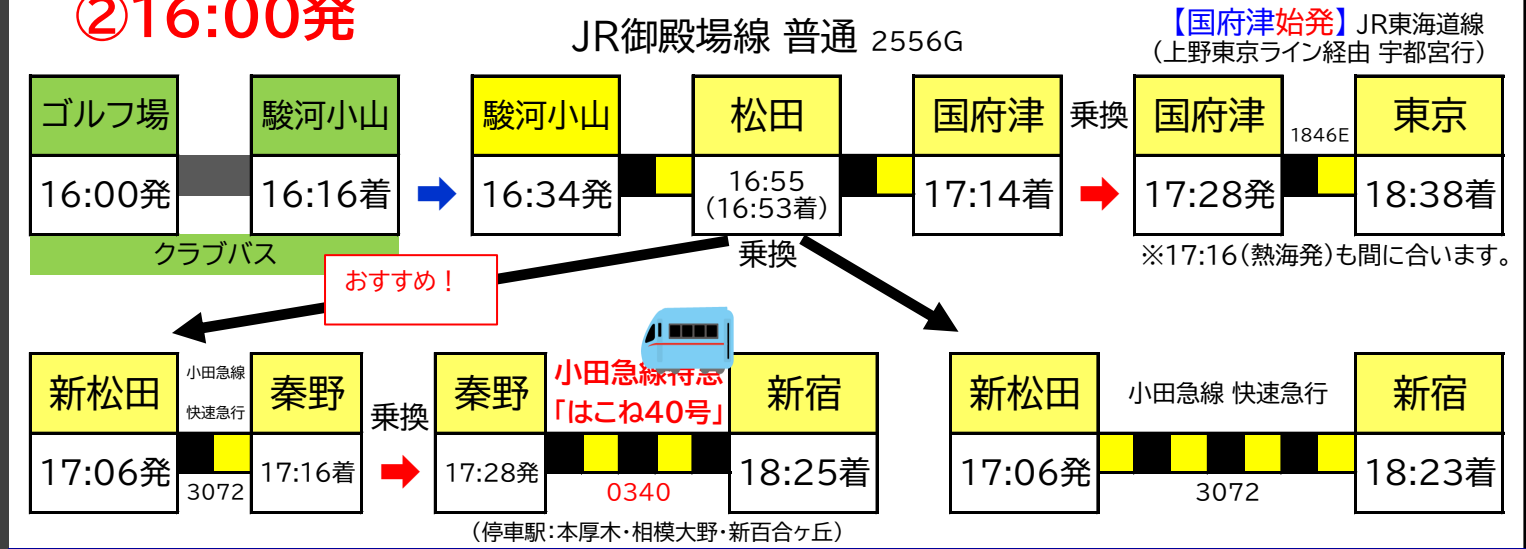

【平日】

復路(帰り)

①15:00発

②16:00発

③16:55発

【土休日】

復路(帰り)

①15:00発

②16:00発

④16:55発