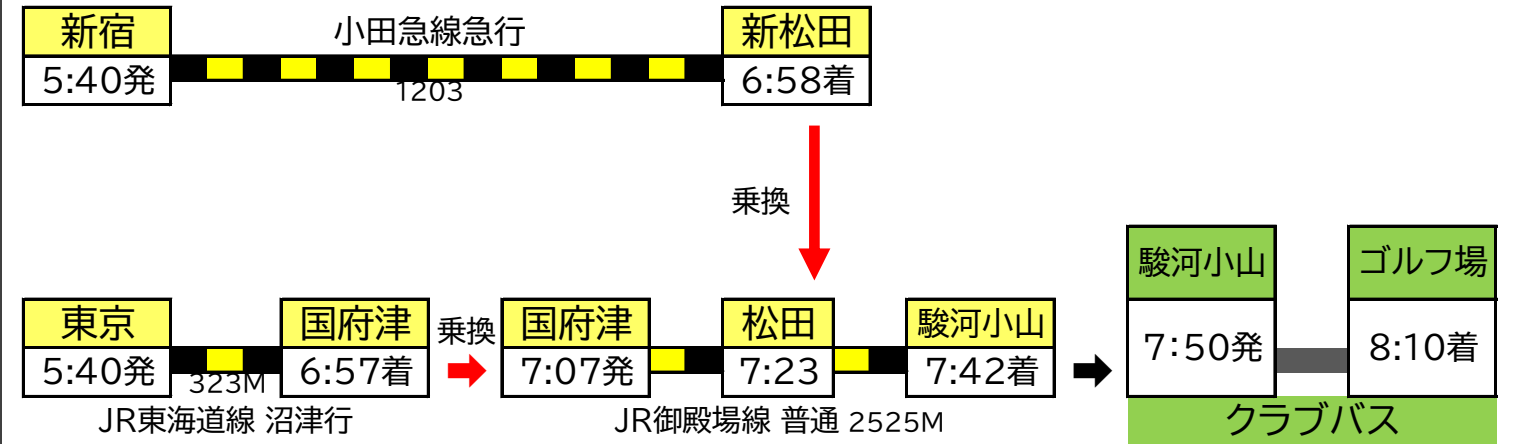

【平日】

往路(午前便)は完全予約制です。  
プレー日の3日前までにご予約をお願いいたします。

往路(行き)

①7:50発 (完全予約制)

②8:10発 (完全予約制) JR→小田急線直通 特急「ふじさん1号」1M

③8:35発 (完全予約制)

【土休日】

往路(行き)

①7:50発

②8:10発 (完全予約制) JR→小田急線直通 特急「ふじさん1号」1M

③8:35発

④9:15発 【事前予約制】 (始発) 小田急線急行・町田始発小田原行1011

〒410-1308 静岡県駿東郡小山町大御神894-1  
TEL.0550-78-0111 / FAX.0550-78-0683

【2026年3月14日ダイヤ改正版】

※特急ロマンスカーは全席指定制です。  
ご予約は便利なe-Romancecarをご利用ください。(オンライン予約&座席確保)