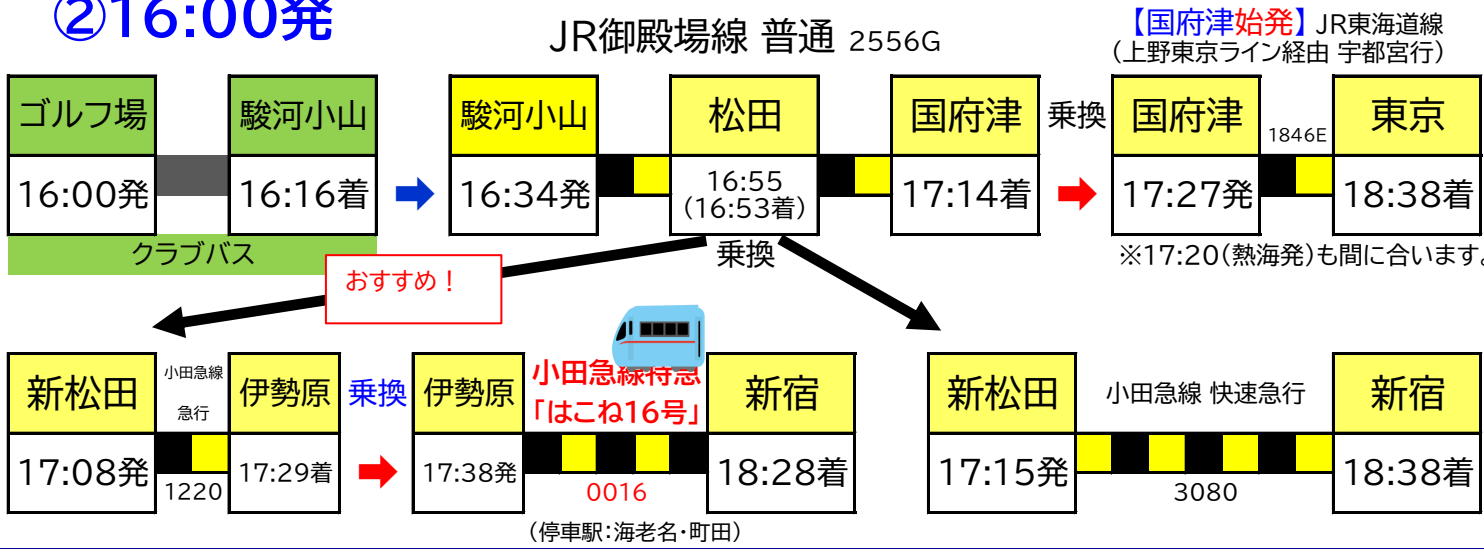

【平日】

復路(帰り)

①15:00発

②16:00発

③16:55発

【土休日】

復路(帰り)

①15:00発

②16:00発

④16:55発