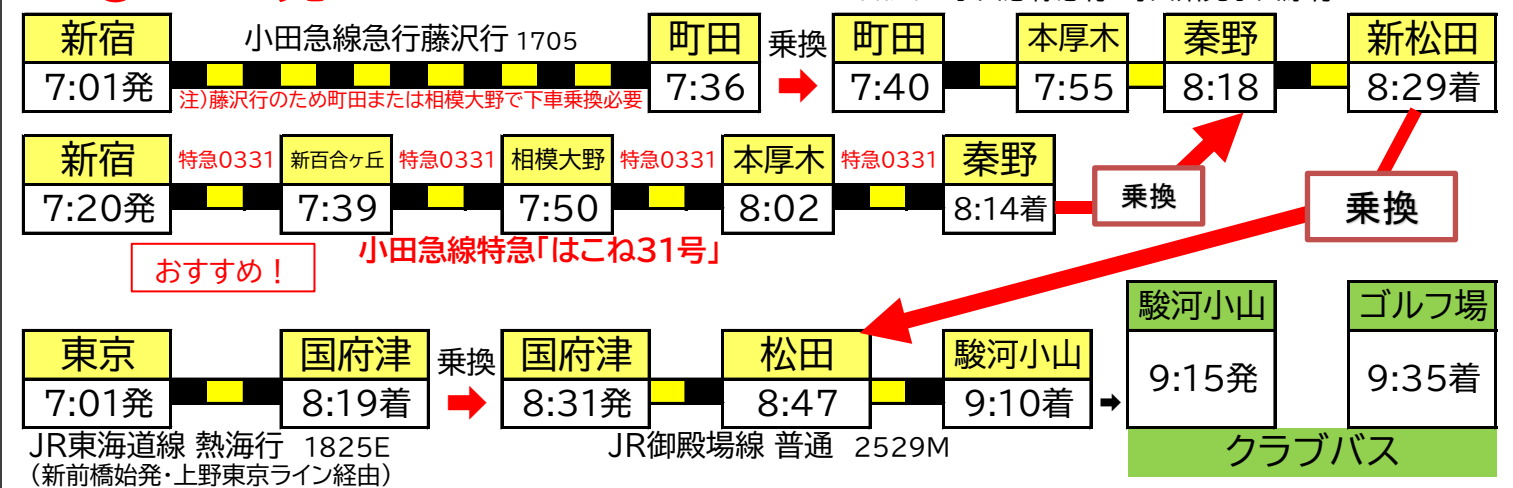

①7:50発

②8:10発 (完全予約制) JR→小田急線直通 特急「ふじさん1号」1M

③8:35発

④9:15発 【事前予約制】 (始発) 小田急線急行・町田始発小田原行1011

〒410-1308 静岡県駿東郡小山町大御神894-1  
TEL.0550-78-0111 / FAX.0550-78-0683

【2026年3月14日ダイヤ改正版】

※特急ロマンスカーは全席指定制です。  
ご予約は便利なe-Romancecarをご利用ください。(オンライン予約&座席確保)

## ②16:00発