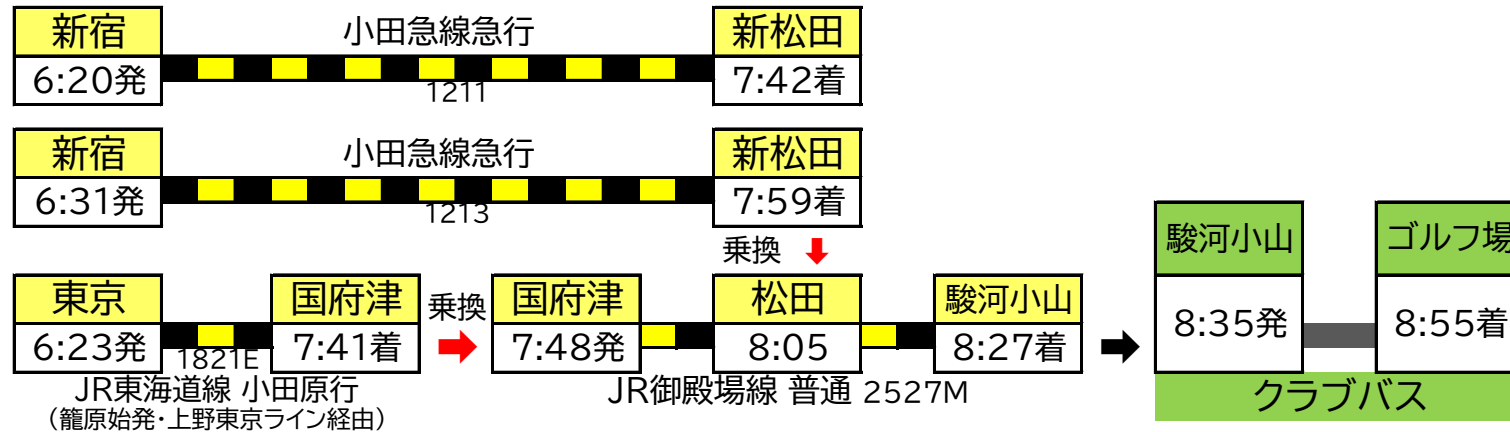

【平日】

往路(午前便)は完全予約制です。  
プレー日の3日前までにご予約をお願いいたします。

往路(行き)

①7:50発 (完全予約制)

②8:10発 (完全予約制) JR→小田急線直通 特急「ふじさん1号」1M

③8:35発 (完全予約制)

【土休日】

往路(行き)

①7:50発

②8:10発 (完全予約制) JR→小田急線直通 特急「ふじさん1号」1M

③8:35発

④9:15発 【事前予約制】 (始発) 小田急線急行・町田始発小田原行1011

〒410-1308 静岡県駿東郡小山町大御神894-1  
TEL.0550-78-0111 / FAX.0550-78-0683

【2026年3月14日ダイヤ改正版】

※特急ロマンスカーは全席指定制です。  
ご予約は便利なe-Romancecarをご利用ください。(オンライン予約&座席確保)