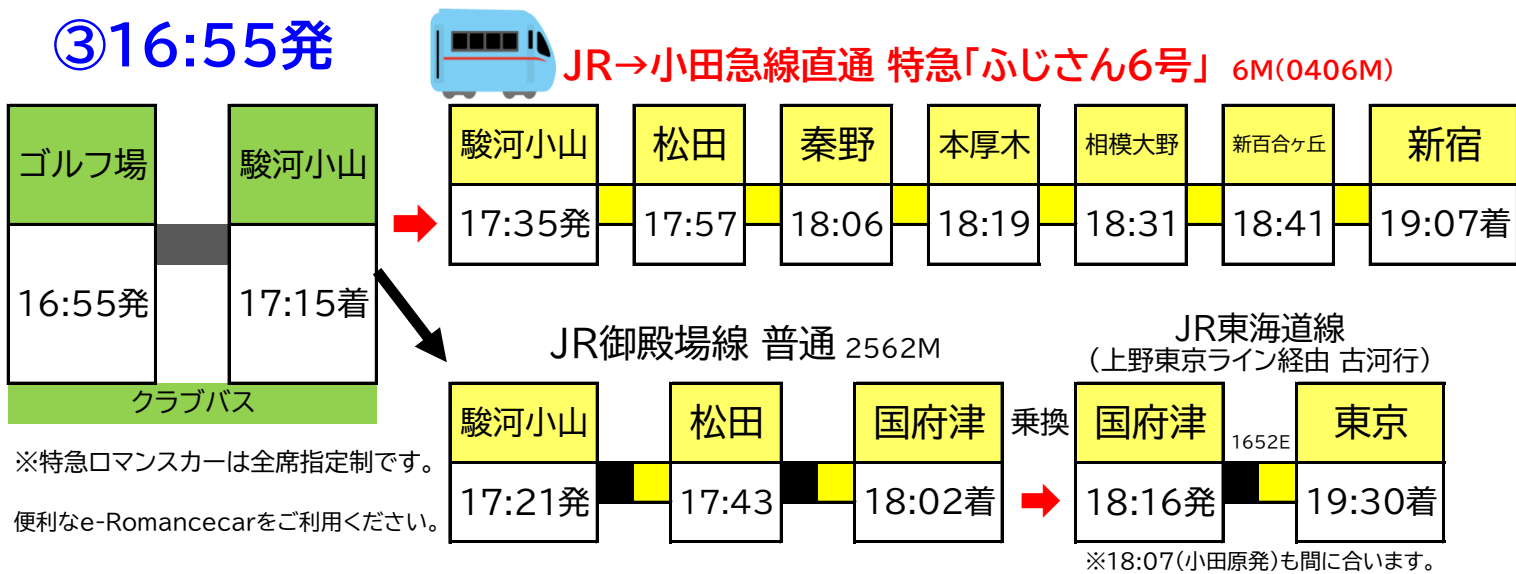

【平日】

復路(帰り)

①15:00発

②16:00発

③16:55発

【土休日】

復路(帰り)

①15:00発

②16:00発

④16:55発