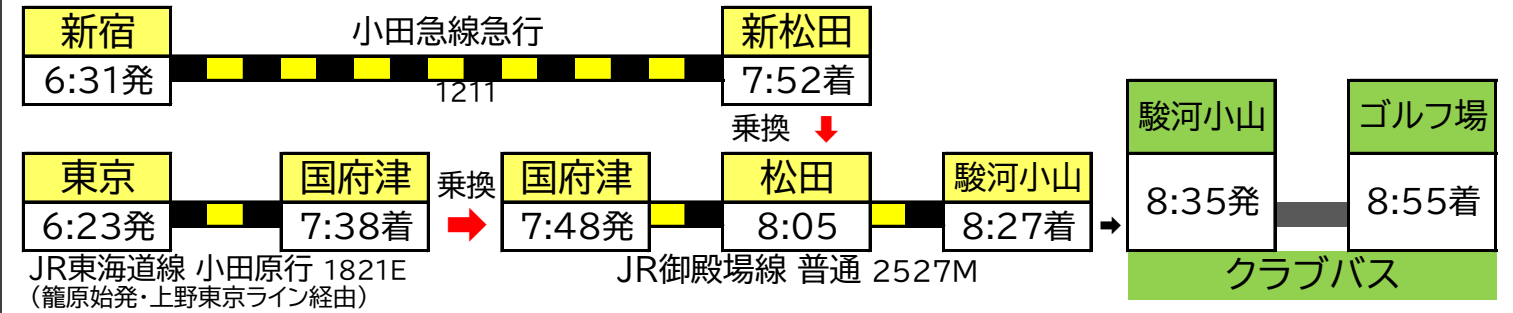

【平日】

往路(午前便)は完全予約制です。  
プレー日の3日前までにご予約をお願いいたします。

往路(行き)

①7:50発 (完全予約制)

②8:10発 (完全予約制) JR→小田急線直通 特急「ふじさん1号」1M

③8:35発 (完全予約制)

【土休日】

往路(行き)

①7:50発

②8:10発 (完全予約制) JR→小田急線直通 特急「ふじさん1号」1M

③8:35発

④9:15発 【事前予約制】 (始発) 小田急線急行・町田始発小田原行1011

〒410-1308 静岡県駿東郡小山町大御神894-1  
TEL.0550-78-0111 / FAX.0550-78-0683

【2026年3月14日ダイヤ改正版】

※特急ロマンスカーは全席指定制です。  
ご予約は便利なe-Romancecarをご利用ください。(オンライン予約&座席確保)