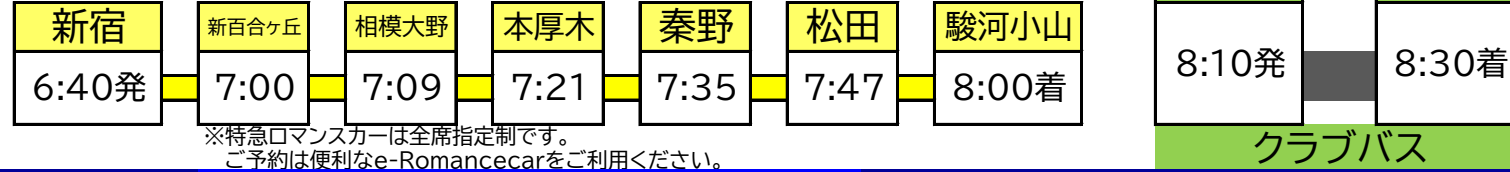

【平日】

往路(午前便)は完全予約制です。  
プレー日の3日前までにご予約をお願いいたします。

往路(行き)

①7:50発 (完全予約制)

②8:10発 (完全予約制) JR→小田急線直通 特急「ふじさん1号」1M

③8:35発 (完全予約制)

【土休日】

往路(行き)