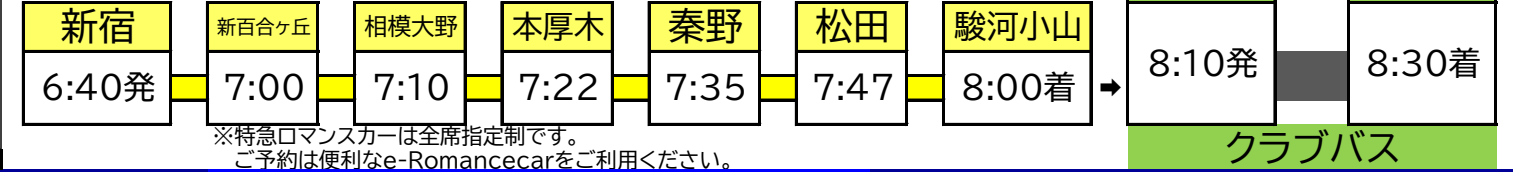

②8:10発 (完全予約制) JR→小田急線直通 特急「ふじさん1号」1M