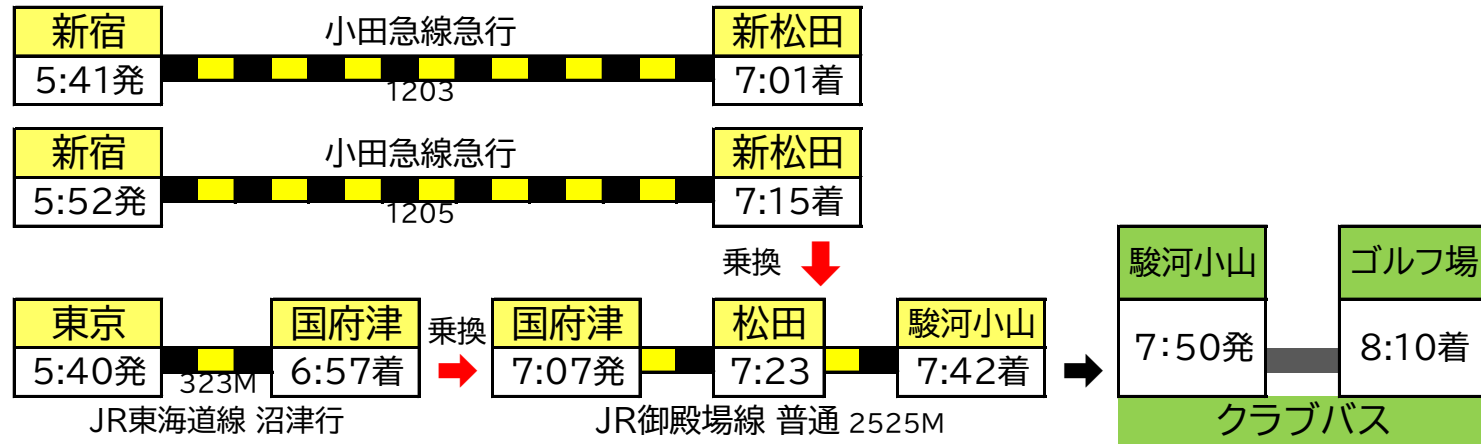

【平日】

往路(午前便)は完全予約制です。  
プレー日の3日前までにご予約をお願いいたします。

往路(行き)

①7:50発 (完全予約制)

②8:10発 (完全予約制) JR→小田急線直通 特急「ふじさん1号」1M

③8:35発 (完全予約制)

【土休日】

往路(行き)

①7:50発

②8:10発 (完全予約制) JR→小田急線直通 特急「ふじさん1号」1M

③8:35発

④9:15発 【事前予約制】 (始発) 小田急線急行・町田始発小田原行1011

〒410-1308 静岡県駿東郡小山町大御神894-1  
TEL.0550-78-0111 / FAX.0550-78-0683

【2026年3月14日ダイヤ改正版】

※特急ロマンスカーは全席指定制です。  
ご予約は便利なe-Romancecarをご利用ください。(オンライン予約&座席確保)