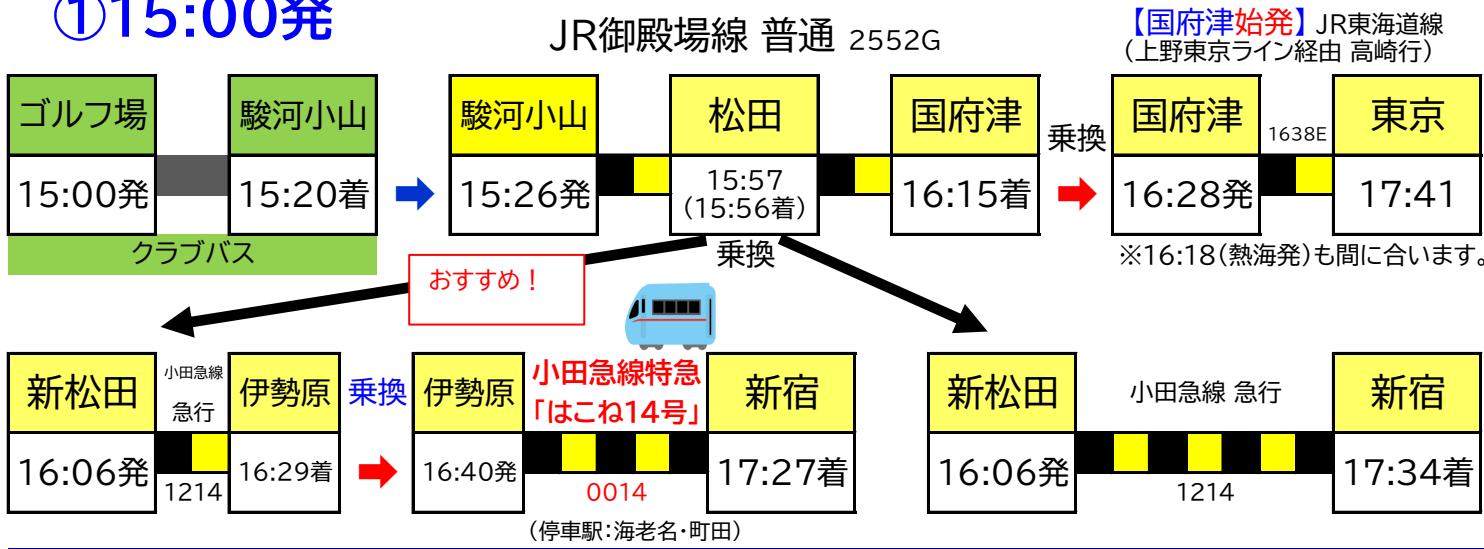

【平日】

復路(帰り)

①15:00発