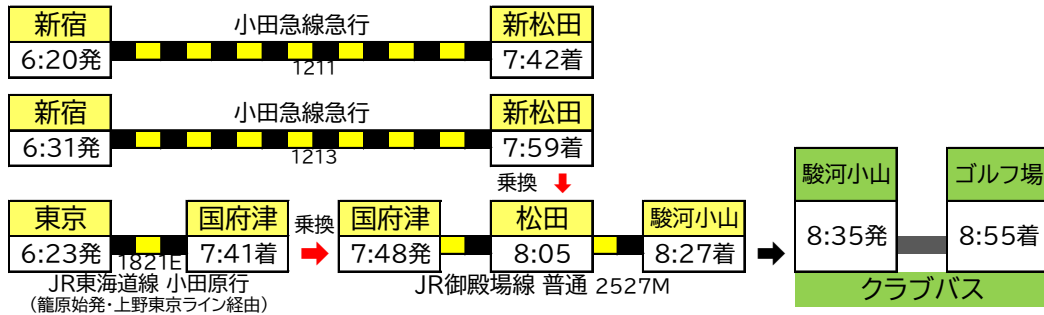

【平日】

往路(行き)

①7:50発

②8:10発

③8:35発

【土休日】

往路(行き)

①7:50発

②8:10発

③8:35発

④9:15発

【事前予約制】

④このクラブバスは必ず事前にお電話にてご予約をお願いいたします。

〒410-1308 静岡県駿東郡小山町大御神894-1
TEL.0550-78-0111 / FAX.0550-78-0683

【2023年3月18日ダイヤ改正版】

※特急ロマンスカーは全席指定制です。

ご予約は便利なe-Romancecarをご利用ください。(オンライン予約&座席確保)