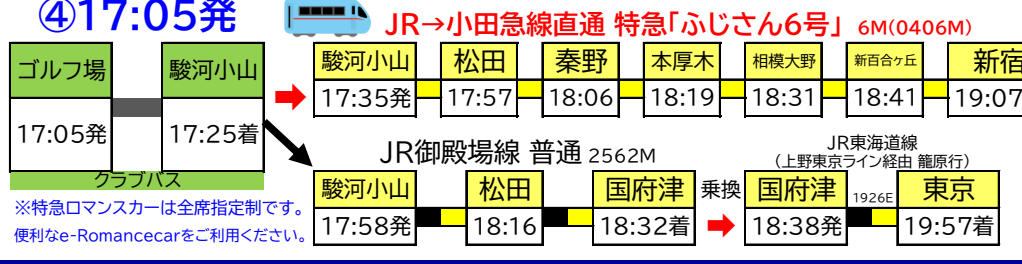

#### 【事前予約制】

④このクラブバスは必ず事前にお電話にてご予約をお願いいたします。

〒410-1308 静岡県駿東郡小山町大御神894-1  
TEL.0550-78-0111 / FAX.0550-78-0683

【2023年3月18日ダイヤ改正版】

※特急ロマンスカーは全席指定制です。

ご予約は便利なe-Romancecarをご利用ください。(オンライン予約&座席確保)

【平日】

復路(帰り)

①15:15発

②16:00発

③16:45発

④17:05発

⑤17:25発

【土休日】

復路(帰り)

①15:15発