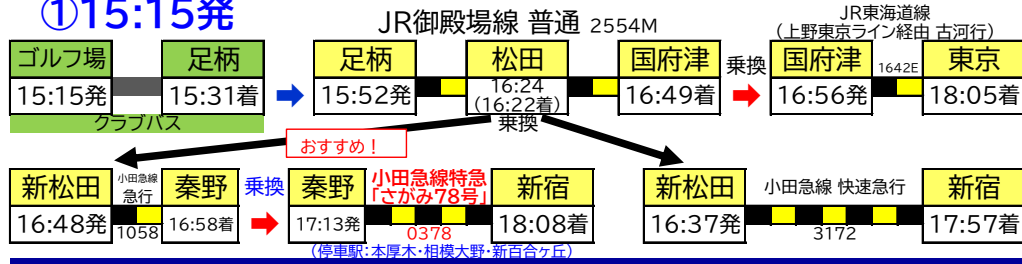

#### 【事前予約制】

④このクラブバスは必ず事前にお電話にてご予約をお願いいたします。

〒410-1308 静岡県駿東郡小山町大御神894-1  
TEL.0550-78-0111 / FAX.0550-78-0683

【2023年3月18日ダイヤ改正版】

※特急ロマンスカーは全席指定制です。

ご予約は便利なe-Romancecarをご利用ください。(オンライン予約&座席確保)

【平日】

復路(帰り)

①15:15発

②16:00発

③16:45発

④17:05発

⑤17:25発

【土休日】

復路(帰り)

①15:15発