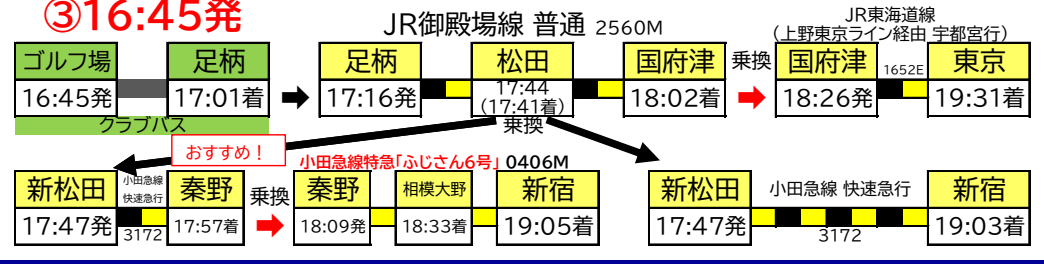

#### 【事前予約制】

④このクラブバスは必ず事前にお電話にてご予約をお願いいたします。

〒410-1308 静岡県駿東郡小山町大御神894-1  
TEL.0550-78-0111 / FAX.0550-78-0683

【2023年3月18日ダイヤ改正版】

※特急ロマンスカーは全席指定制です。

ご予約は便利なe-Romancecarをご利用ください。(オンライン予約&座席確保)

【平日】

復路(帰り)

①15:15発

②16:00発

③16:45発

④17:05発

⑤17:25発

【土休日】

復路(帰り)

①15:15発

②16:00発

③16:45発

④17:05発

⑤17:25発