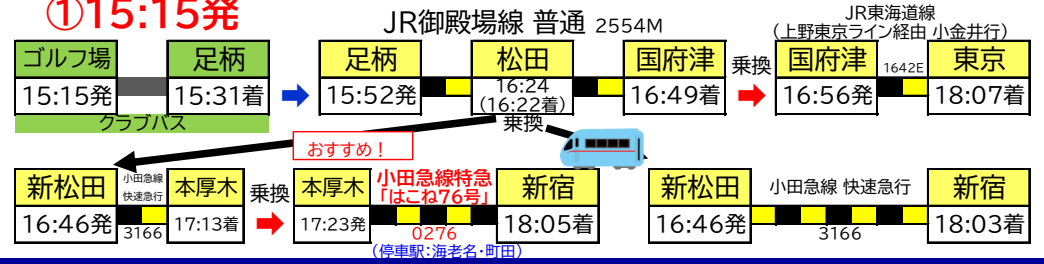

#### 【事前予約制】

④このクラブバスは必ず事前にお電話にてご予約をお願いいたします。

〒410-1308 静岡県駿東郡小山町大御神894-1  
TEL.0550-78-0111 / FAX.0550-78-0683

【2023年3月18日ダイヤ改正版】

※特急ロマンスカーは全席指定制です。

ご予約は便利なe-Romancecarをご利用ください。(オンライン予約&座席確保)

【平日】

復路(帰り)

①15:15発

②16:00発

③16:45発

④17:05発

⑤17:25発

【土休日】

復路(帰り)

①15:15発

②16:00発

③16:45発

④17:05発

⑤17:25発