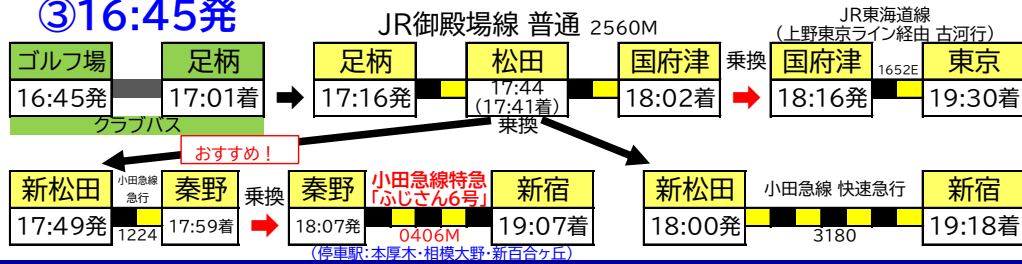

#### 【事前予約制】

④このクラブバスは必ず事前にお電話にてご予約をお願いいたします。

〒410-1308 静岡県駿東郡小山町大御神894-1  
TEL.0550-78-0111 / FAX.0550-78-0683

【2023年3月18日ダイヤ改正版】

※特急ロマンスカーは全席指定制です。

ご予約は便利なe-Romancecarをご利用ください。(オンライン予約&座席確保)

【平日】

復路(帰り)

①15:15発

②16:00発

③16:45発

④17:05発

⑤17:25発

【土休日】

復路(帰り)

①15:15発