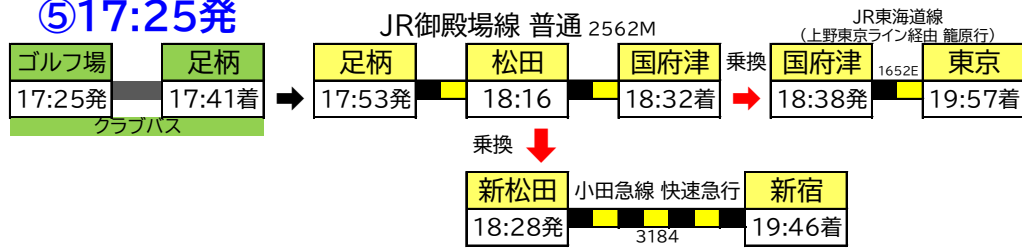

①15:15発

②16:00発

③16:45発

④17:05発

⑤17:25発

【土休日】

復路(帰り)

①15:15発

②16:00発

③16:45発

④17:05発

⑤17:25発