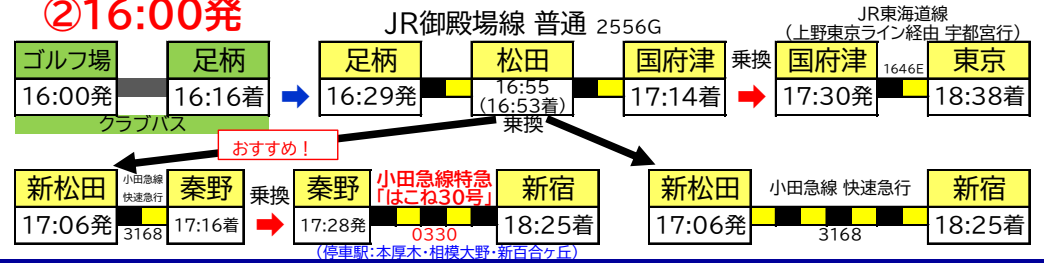

#### 【事前予約制】

④このクラブバスは必ず事前にお電話にてご予約をお願いいたします。

〒410-1308 静岡県駿東郡小山町大御神894-1  
TEL.0550-78-0111 / FAX.0550-78-0683

【2023年3月18日ダイヤ改正版】

※特急ロマンスカーは全席指定制です。

ご予約は便利なe-Romancecarをご利用ください。(オンライン予約&座席確保)

【平日】

復路(帰り)

①15:15発

②16:00発

③16:45発

④17:05発

⑤17:25発

【土休日】

復路(帰り)

①15:15発

②16:00発

③16:45発

④17:05発

⑤17:25発