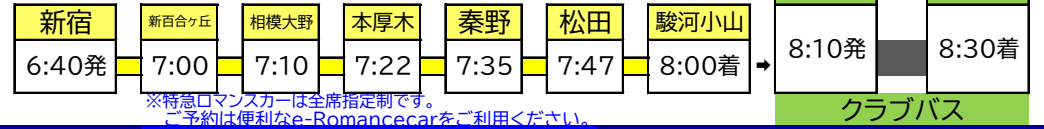

【平日】

往路(行き)

①7:50発

②8:10発

③8:35発

【土休日】

往路(行き)

①7:50発

②8:10発

③8:35発

④9:15発

【事前予約制】

④このクラブバスは必ず事前にお電話にてご予約をお願いいたします。

〒410-1308 静岡県駿東郡小山町大御神894-1
TEL.0550-78-0111 / FAX.0550-78-0683

【2023年3月18日ダイヤ改正版】

※特急ロマンスカーは全席指定制です。

ご予約は便利なe-Romancecarをご利用ください。(オンライン予約&座席確保)