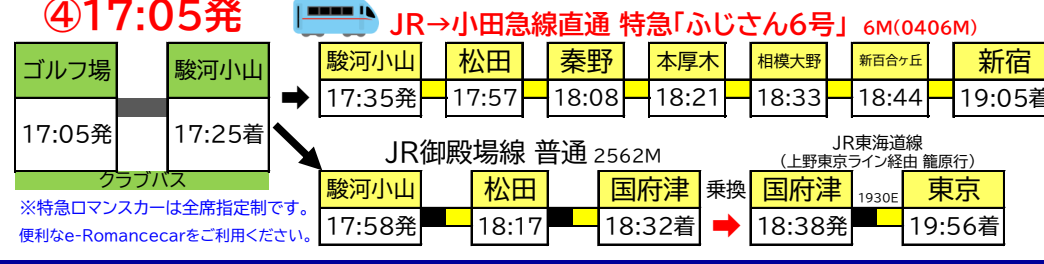

【平日】

復路(帰り)

①15:15発

②16:00発

③16:45発

④17:05発

⑤17:25発

【土休日】

復路(帰り)

①15:15発

②16:00発

③16:45発

④17:05発

⑤17:25発