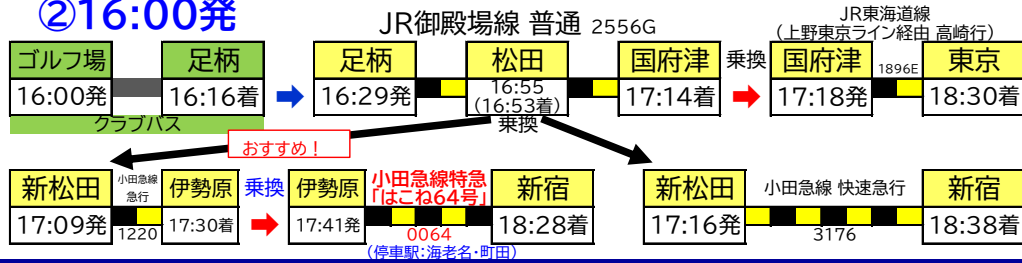

#### 【事前予約制】

④このクラブバスは必ず事前にお電話にてご予約をお願いいたします。

〒410-1308 静岡県駿東郡小山町大御神894-1  
TEL.0550-78-0111 / FAX.0550-78-0683

【2023年3月18日ダイヤ改正版】

※特急ロマンスカーは全席指定制です。

ご予約は便利なe-Romancecarをご利用ください。(オンライン予約&座席確保)

【平日】

復路(帰り)

①15:15発

②16:00発

③16:45発

④17:05発

⑤17:25発

【土休日】

復路(帰り)

①15:15発