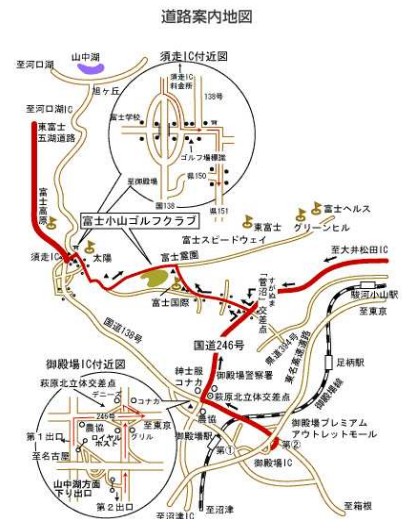

2組様以上の場合は送迎(バスサービス)プラン  
もごさいますのでお問い合わせください。

西

富士小山・西富士1泊2プレー

東・西富士山の競演

ひがし・にし

(電車プラン)

ロッジ: シングル16室  
ツイン2室  
各お部屋にバス・トイレ付

ふじしげ: 富士山の恵みをいかした和食料理になります。

<http://www.nishifuji.jp/>

**富士小山ゴルフクラブ**  
Fuji Oyama Golf Club

**お車**

東名高速・御殿場ICから約20分 東名高速・大井松田ICから約35分  
東富士五湖道路（中央道経由）須走ICから約7分

**電車**

JR御殿場線・駿河小山駅下車（送迎バス有り約20分）  
※小田急新宿駅発着特急あさぎり1：6：12号（送迎バス有り）  
JR御殿場線御殿場駅下車、タクシーで約20分

**小田急西富士ゴルフ倶楽部**

挑戦心をかき立てる戦略的林間コース

**新東名**

東京I.C.→（121.8km）→新富士I.C.（新富士I.C.より19km、30分）  
新富士I.C.で降り、西富士道路・国道139号線を本栖湖方面へ向かい、  
上井出I.C.を通過、約2.5km北上し左折してください。左側にゴルフ場入口がございます。

**東名**

東京I.C.→（121.5km）→富士I.C.（富士I.C.より21.5km、30分）  
富士I.C.で降り、左折し西富士道路・国道139号線を本栖湖方面へ向かい、  
上井出I.C.を通過、約2.5km北上し左折してください。左側にゴルフ場入口がございます。

**中央自動車道**

高井戸I.C.→（93km）→河口湖I.C.（河口湖I.C.より36km、45分）  
河口湖I.C.で降り、右折し、国道139号線を本栖湖方面へ向かい、道の駅（朝霧高原）より  
13km南下し、まかいの牧場のすぐ先を右折してください。左側にゴルフ場入口がございます。