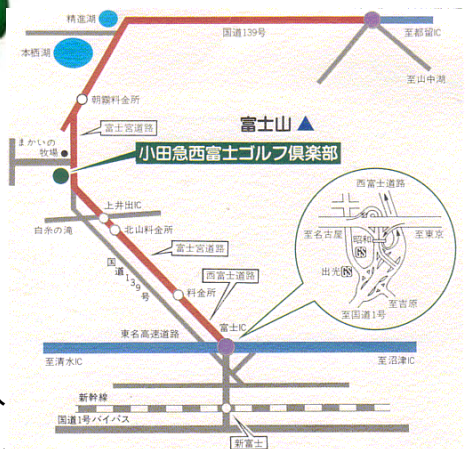

2組様以上の場合は送迎(バスサービス)プラン
もごさいますのでお問い合わせください。

西

富士小山・西富士1泊2プレー

東・西富士山の競演

ひがし・にし

(電車プラン)

ロッジ: シングル16室
ツイン2室
各お部屋にバス・トイレ付

ふじしげ: 富士山の恵みをいかした和食料理になります。

<http://www.nishifuji.jp/>

富士小山ゴルフクラブ
Fuji Oyama Golf Club

お車

東名高速・御殿場ICから約20分 東名高速・大井松田ICから約35分
東富士五湖道路（中央道経由）須走ICから約7分

電車

JR御殿場線・駿河小山駅下車（送迎バス有り約20分）
※小田急新宿駅発着特急あさぎり1：6：12号（送迎バス有り）
JR御殿場線御殿場駅下車、タクシーで約20分

小田急西富士ゴルフ倶楽部

挑戦心をかき立てる戦略的林間コース

新東名

東京I.C.→（121.8km）→新富士I.C.（新富士I.C.より19km、30分）
新富士I.C.で降り、西富士道路・国道139号線を本栖湖方面へ向かい、
上井出I.C.を通過、約2.5km北上し左折してください。左側にゴルフ場入口がございます。

東名

東京I.C.→（121.5km）→富士I.C.（富士I.C.より21.5km、30分）
富士I.C.で降り、左折し西富士道路・国道139号線を本栖湖方面へ向かい、
上井出I.C.を通過、約2.5km北上し左折してください。左側にゴルフ場入口がございます。

中央自動車道

高井戸I.C.→（93km）→河口湖I.C.（河口湖I.C.より36km、45分）
河口湖I.C.で降り、右折し、国道139号線を本栖湖方面へ向かい、道の駅（朝霧高原）より
13km南下し、まかいの牧場のすぐ先を右折してください。左側にゴルフ場入口がございます。