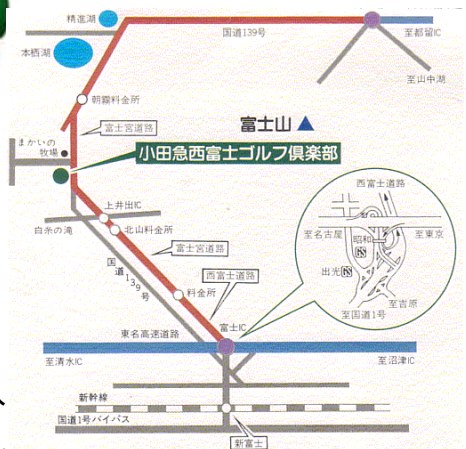

2組様以上の場合は送迎(バスサービス)プラン  
もごさいますのでお問い合わせください。

西

富士小山・西富士1泊2プレー

東・西富士山の競演

ひがし・にし

(電車プラン)

ロッジ: シングル16室  
ツイン2室  
各お部屋にバス・トイレ付

ふじしげ: 富士山の恵みをいかした和食料理になります。

<http://www.nishifuji.jp/>

**富士小山ゴルフクラブ**  
Fuji Oyama Golf Club

**お車**

東名高速・御殿場ICから約20分 東名高速・大井松田ICから約35分  
東富士五湖道路（中央道経由）須走ICから約7分

**電車**

JR御殿場線・駿河小山駅下車（送迎バス有り約20分）  
※小田急新宿駅発着特急あさぎり1：6：12号（送迎バス有り）  
JR御殿場線御殿場駅下車、タクシーで約20分

**小田急西富士ゴルフ倶楽部**

挑戦心をかき立てる戦略的林間コース

**新東名**

東京I.C.→（121.8km）→新富士I.C.（新富士I.C.より19km、30分）  
新富士I.C.で降り、西富士道路・国道139号線を本栖湖方面へ向かい、  
上井出I.C.を通過、約2.5km北上し左折してください。左側にゴルフ場入口がございます。

**東名**

東京I.C.→（121.5km）→富士I.C.（富士I.C.より21.5km、30分）  
富士I.C.で降り、左折し西富士道路・国道139号線を本栖湖方面へ向かい、  
上井出I.C.を通過、約2.5km北上し左折してください。左側にゴルフ場入口がございます。

**中央自動車道**

高井戸I.C.→（93km）→河口湖I.C.（河口湖I.C.より36km、45分）  
河口湖I.C.で降り、右折し、国道139号線を本栖湖方面へ向かい、道の駅（朝霧高原）より  
13km南下し、まかいの牧場のすぐ先を右折してください。左側にゴルフ場入口がございます。