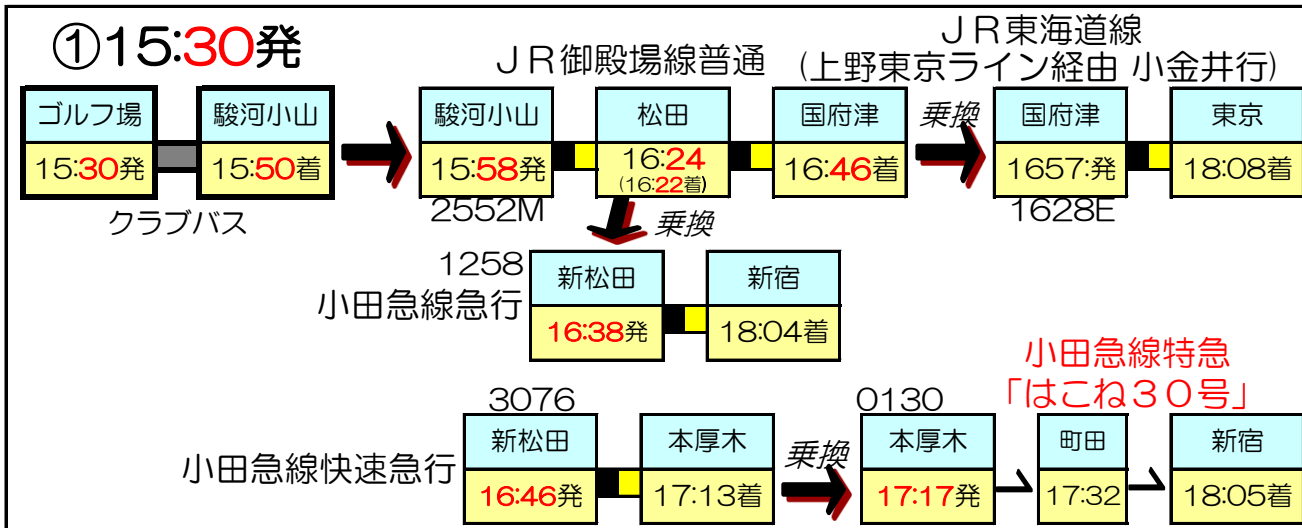

【平日】

復路(帰り)

【土休日】

復路(帰り)

プレー後にコンパティご実施で、17:25発に間に合わない場合は臨時便を運行いたしますので、事前にご相談ください。