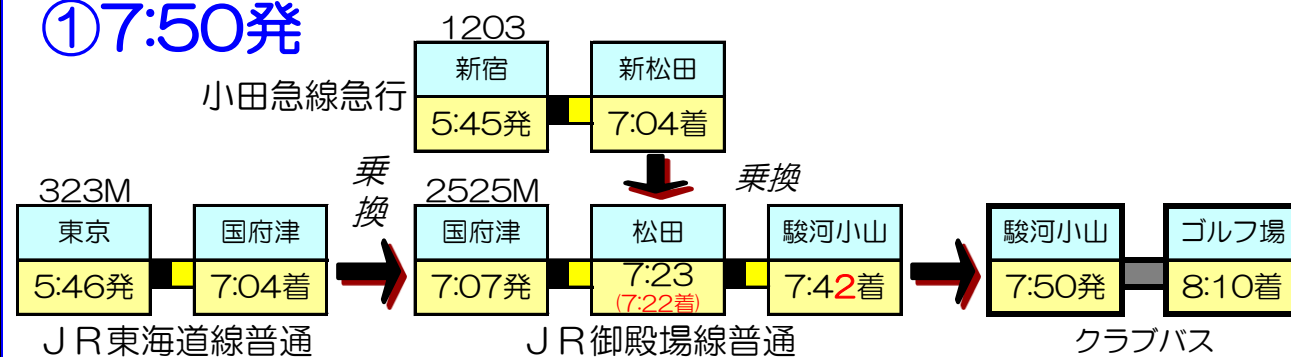

【土休日】

往路 (行き)

①7:50発