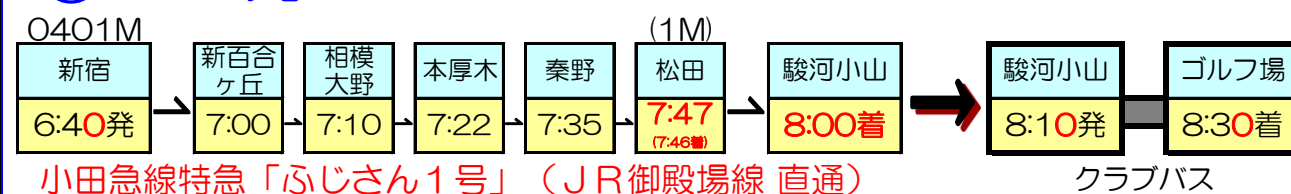

【平日】

往路 (行き)

①7:50発

②8:10発

③8:35発

【土休日】

往路 (行き)

①7:50発

②8:10発

③8:35発

④9:15発