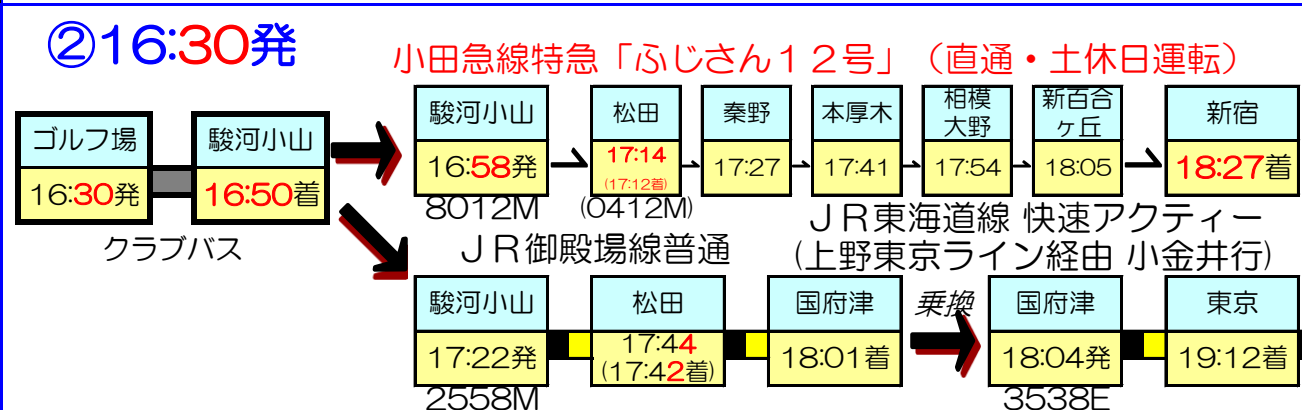

【平日】

復路(帰り)

【土休日】

復路(帰り)

プレー後にコンパティご実施で、17:25発に間に合わない場合は臨時便を運行いたしますので、事前にご相談ください。