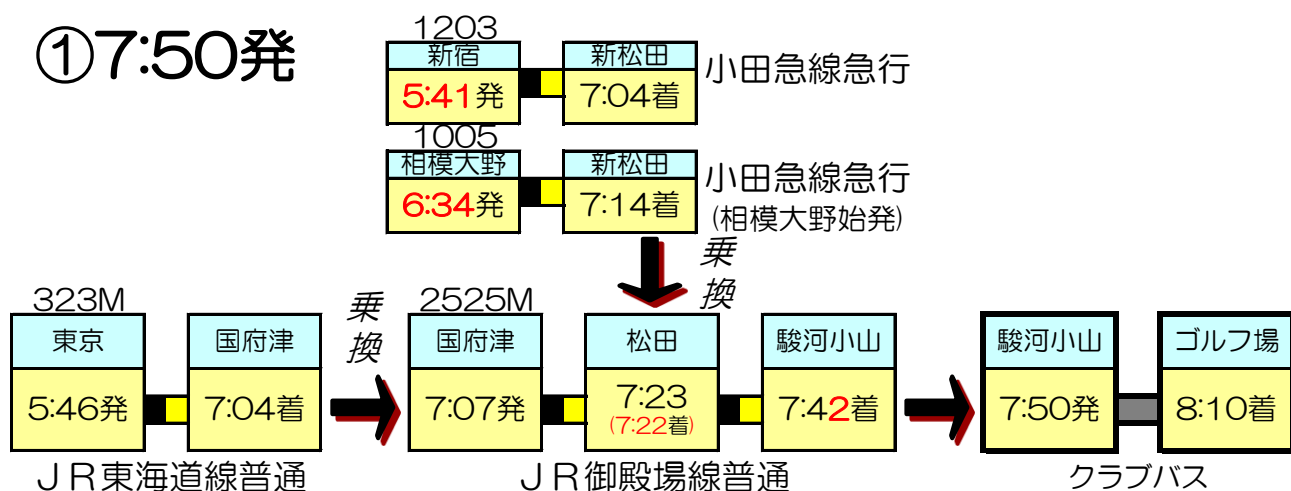

# 【平日】

# 往路 (行き)

## ①7:50発