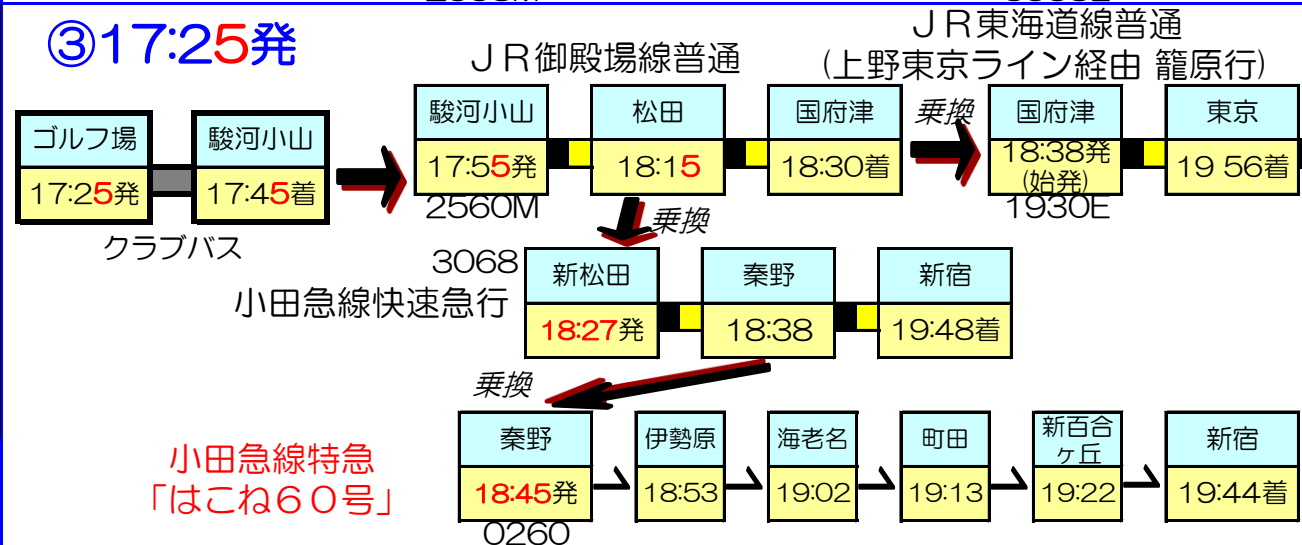

【平日】

復路(帰り)

【土休日】

復路(帰り)

プレー後にコンパティご実施で、17:25発に間に合わない場合は臨時便を運行いたしますので、事前にご相談ください。