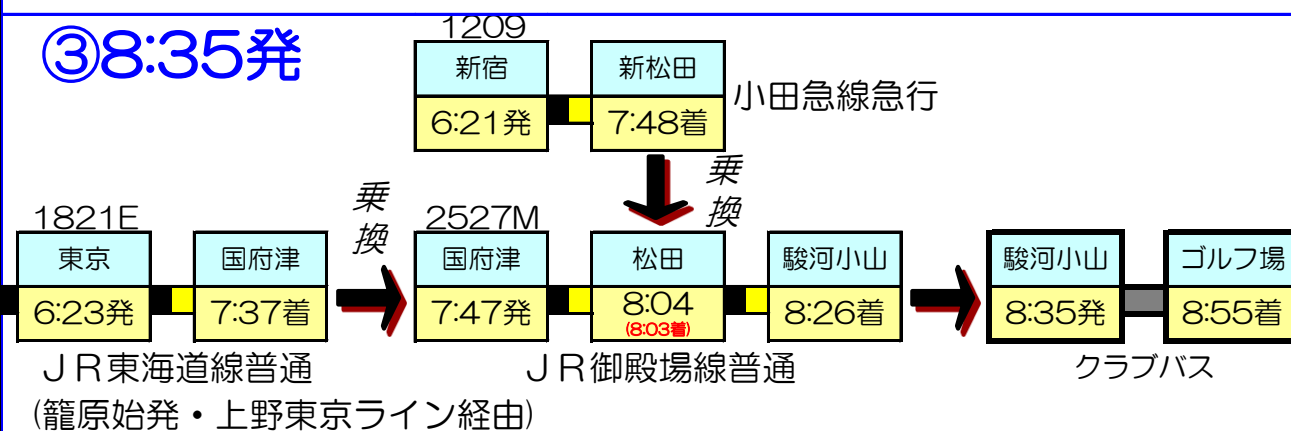

【平日】

往路 (行き)

①7:50発

②8:10発

③8:35発

【土休日】

往路 (行き)

①7:50発

②8:10発

③8:35発

④9:15発