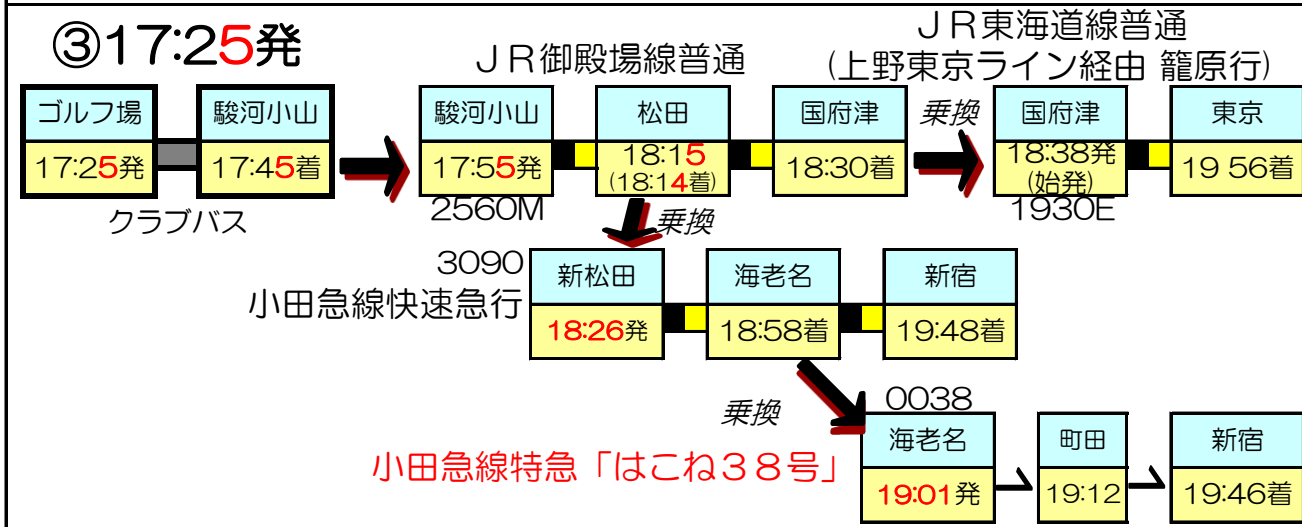

【平日】

復路(帰り)

【土休日】

復路(帰り)

プレー後にコンパティご実施で、17:25発に間に合わない場合は臨時便を運行いたしますので、事前にご相談ください。