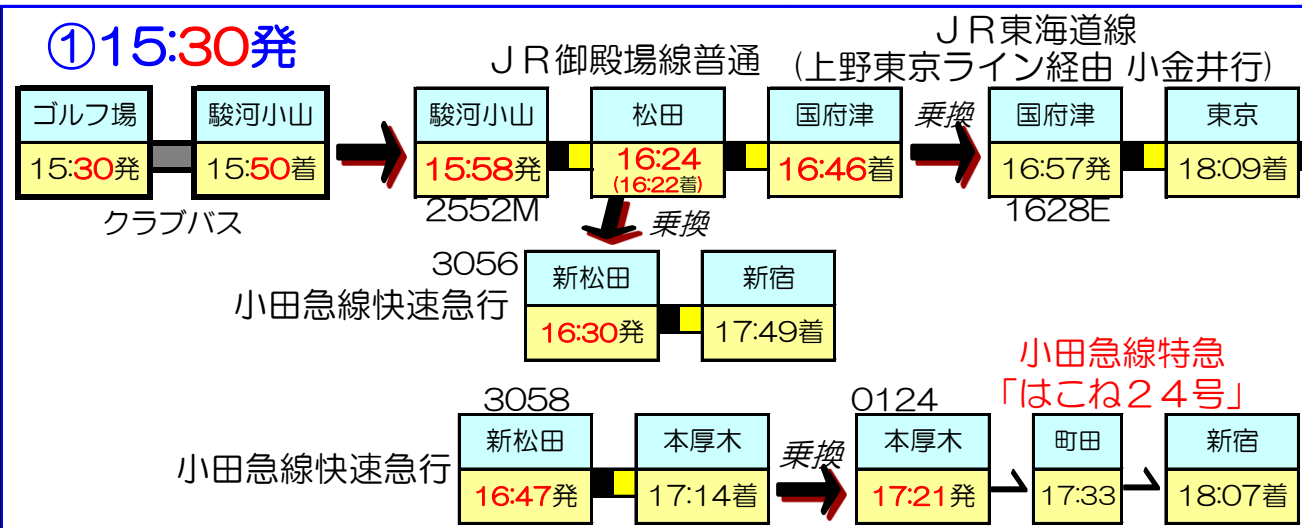

【平日】

復路(帰り)

【土休日】

復路(帰り)

プレー後にコンパティご実施で、17:25発に間に合わない場合は臨時便を運行いたしますので、事前にご相談ください。