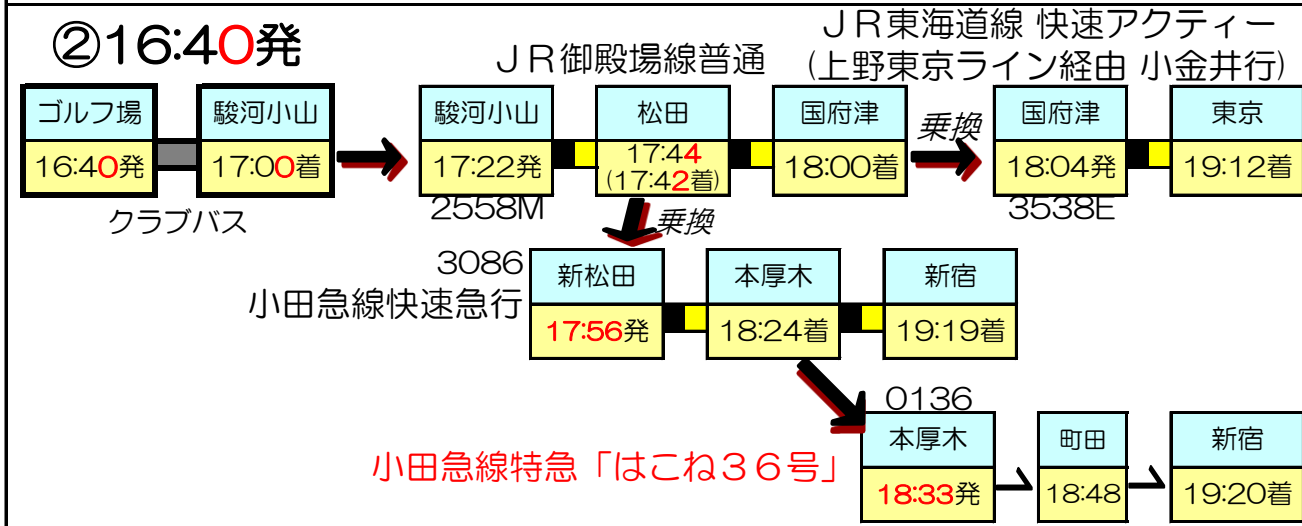

【平日】

復路(帰り)

【土休日】

復路(帰り)

プレー後にコンパティご実施で、17:25発に間に合わない場合は臨時便を運行いたしますので、事前にご相談ください。