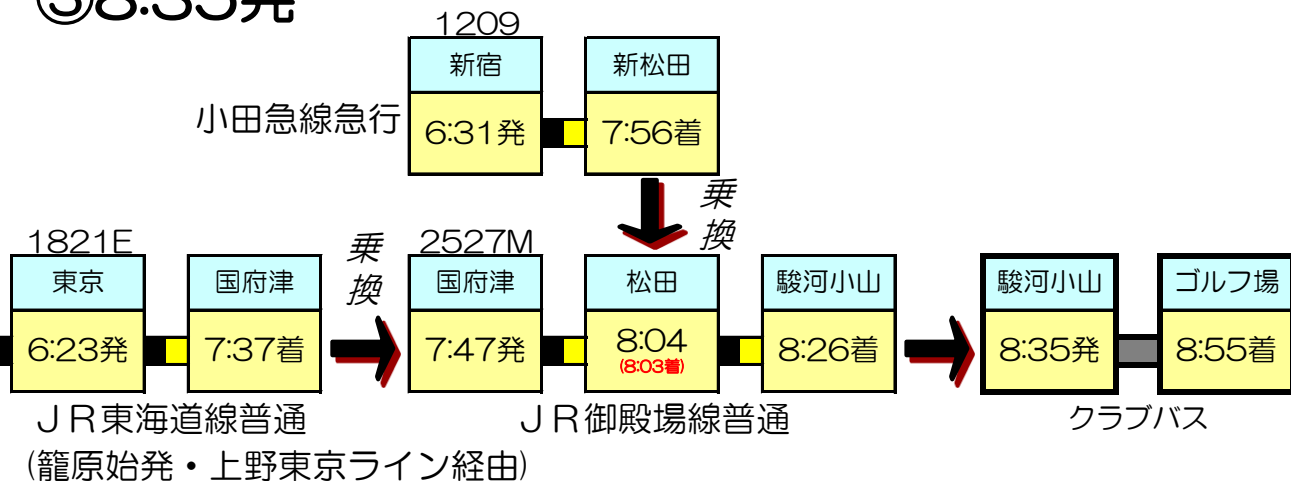

【平日】

往路 (行き)

①7:50発

②8:10発

③8:35発

【土休日】

往路 (行き)

①7:50発

②8:10発

③8:35発

④9:15発