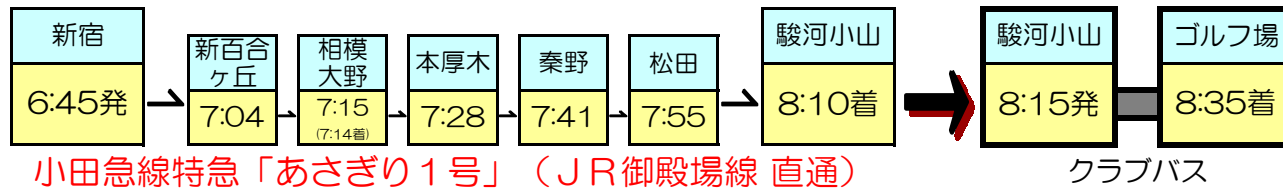

【平日】

往路 (行き)

①7:50発

②8:15発

③8:35発

【土休日】

往路 (行き)

①7:50発

②8:15発

③8:35発

④9:15発

【平日】

復路(帰り)

【土休日】

復路(帰り)