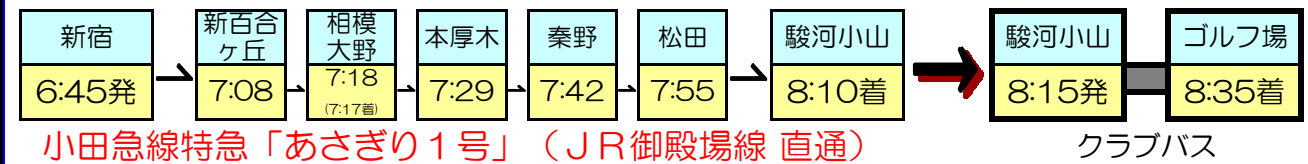

【平日】

往路 (行き)

①7:50発

②8:15発

③8:35発

【土休日】

往路 (行き)

①7:50発

②8:15発

③8:35発

④9:15発

【平日】

復路(帰り)

【土休日】

復路(帰り)