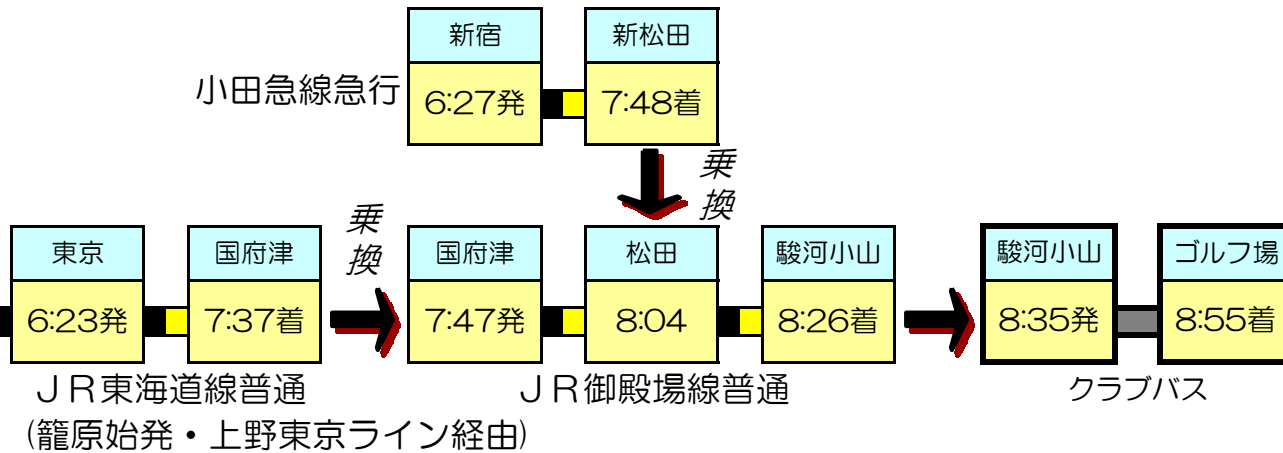

【平日】

往路 (行き)

①7:50発

②8:15発

③8:35発

【土休日】

往路 (行き)

①7:50発

②8:15発

③8:35発

④9:15発

【平日】

復路(帰り)

【土休日】

復路(帰り)