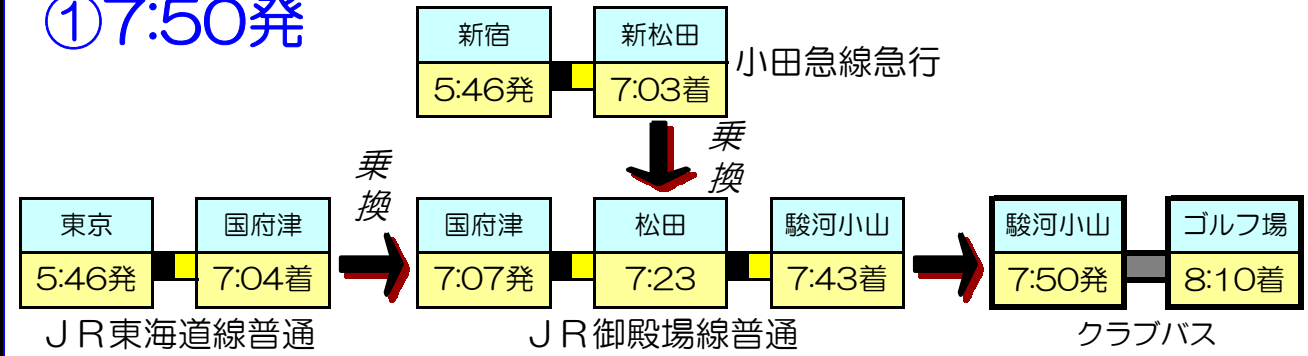

【平日】

往路 (行き)

①7:50発

②8:15発

③8:35発

【土休日】

往路 (行き)

①7:50発

②8:15発

③8:35発

④9:15発

【平日】

復路(帰り)

【土休日】

復路(帰り)