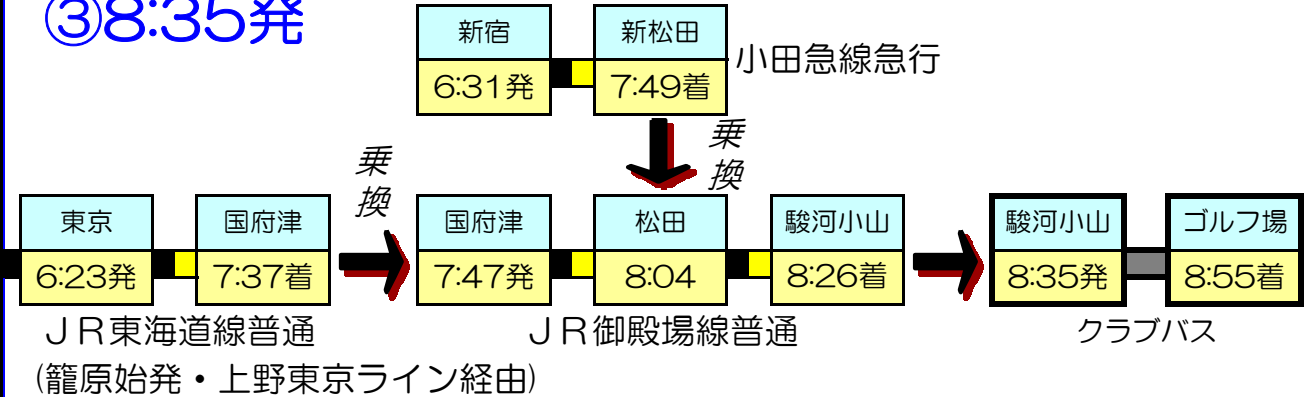

【平日】

往路 (行き)

①7:50発

②8:15発

③8:35発

【土休日】

往路 (行き)

①7:50発

②8:15発

③8:35発

④9:15発

【平日】

復路(帰り)

【土休日】

復路(帰り)