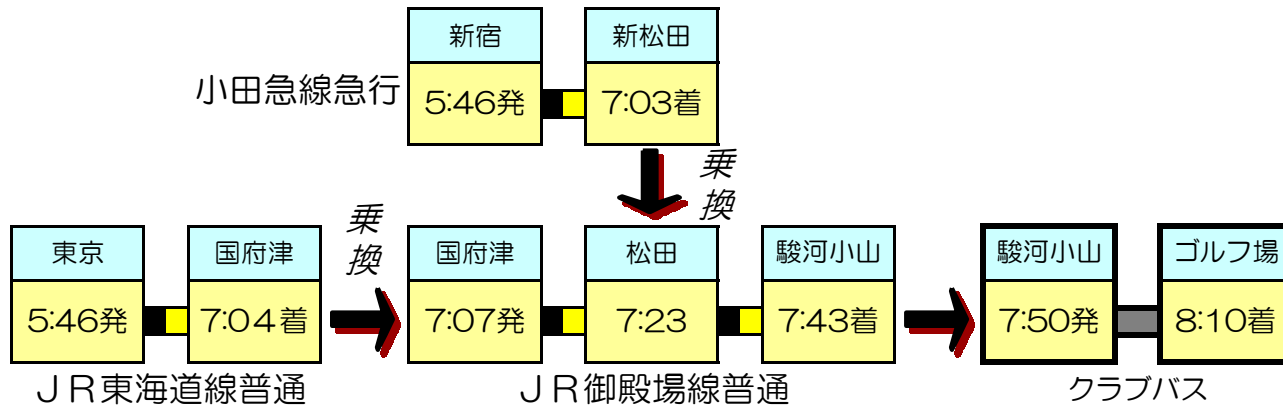

【平日】

往路 (行き)

①7:50発

②8:15発

③8:35発

【土休日】

往路 (行き)

①7:50発

②8:15発

③8:35発

④9:15発

【平日】

復路(帰り)

【土休日】

復路(帰り)