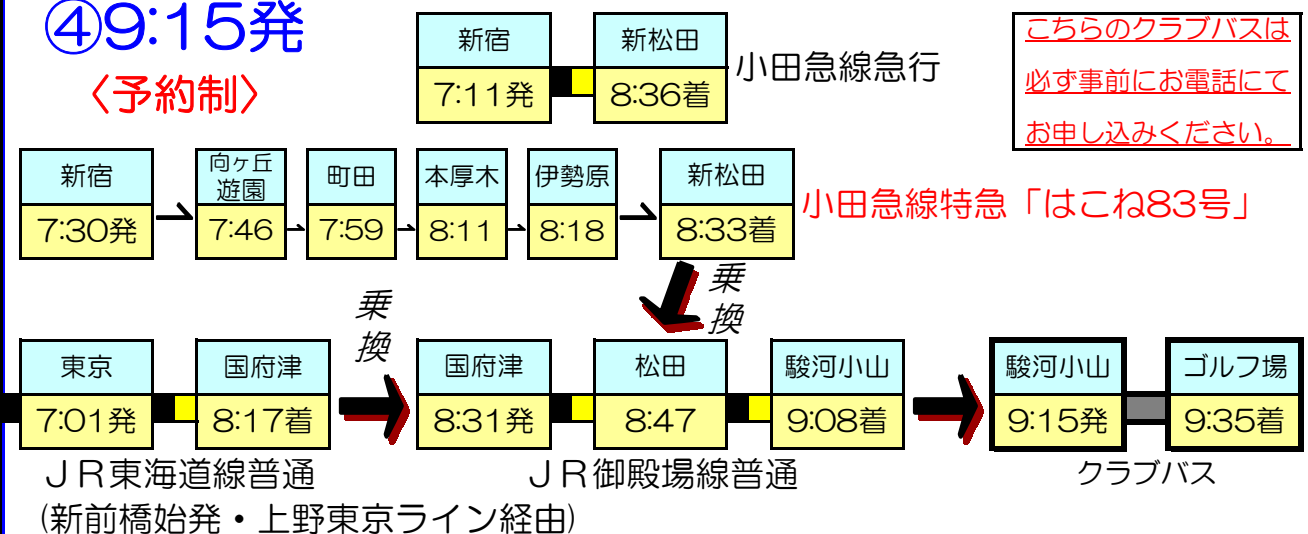

【平日】

往路 (行き)

①7:50発

②8:15発

③8:35発

【土休日】

往路 (行き)

①7:50発

②8:15発

③8:35発

④9:15発

【平日】

復路(帰り)

【土休日】

復路(帰り)