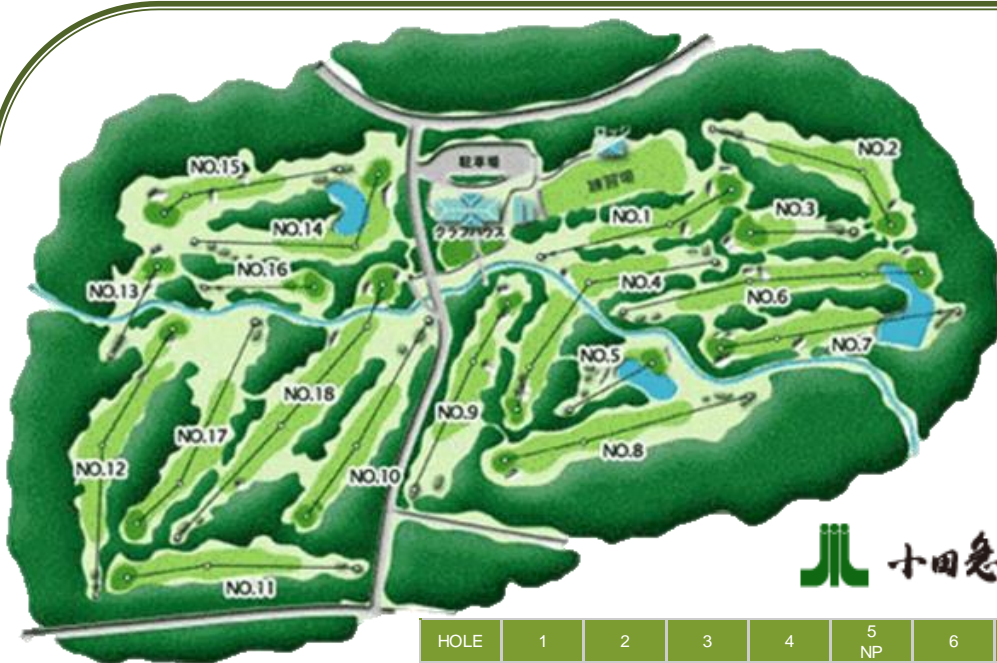

小田急西富士ゴルフ倶楽部

HOLE	1	2	3	4	5 NP	6	7 DC	8	9	OUT
HC	9	3	15	7	13	1	11	5	17	
PAR	4	4	3	5	3	5	4	4	4	36
BT	366	361	172	496	163	511	396	428	371	3,264
RT	341	351	156	483	119	487	364	382	355	3,038
LT	274	337	146	337	110	404	259	241	334	2,442

HOLE	10	11	12	13 NP	14	15	16	17	18 DC	IN
HC	10	16	4	14	2	8	18	6	12	
PAR	4	4	5	3	4	4	3	4	5	36
BT	397	394	476	168	388	327	195	401	557	3,303
RT	369	357	455	142	366	305	180	386	535	3,095
LT	346	291	380	130	310	297	112	296	452	2,614

TOTAL BT : 6,567 RT : 6,133 LT : 5,204 PAR : 72