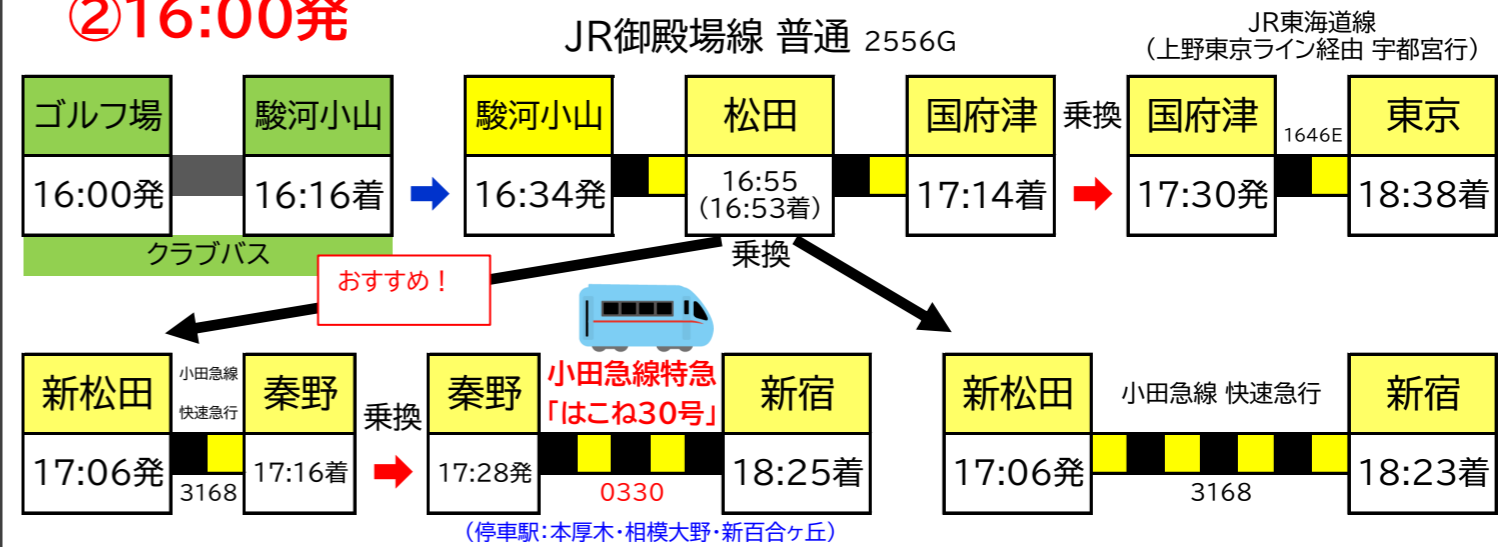

【2024年3月16日ダイヤ改正版】

※特急ロマンスカーは全席指定制です。

ご予約は便利なe-Romancecarをご利用ください。(オンライン予約&座席確保)

【平日】

復路(帰り)

①15:00発

②16:00発

③16:55発

【土休日】

復路(帰り)

①15:00発

②16:00発

④16:55発