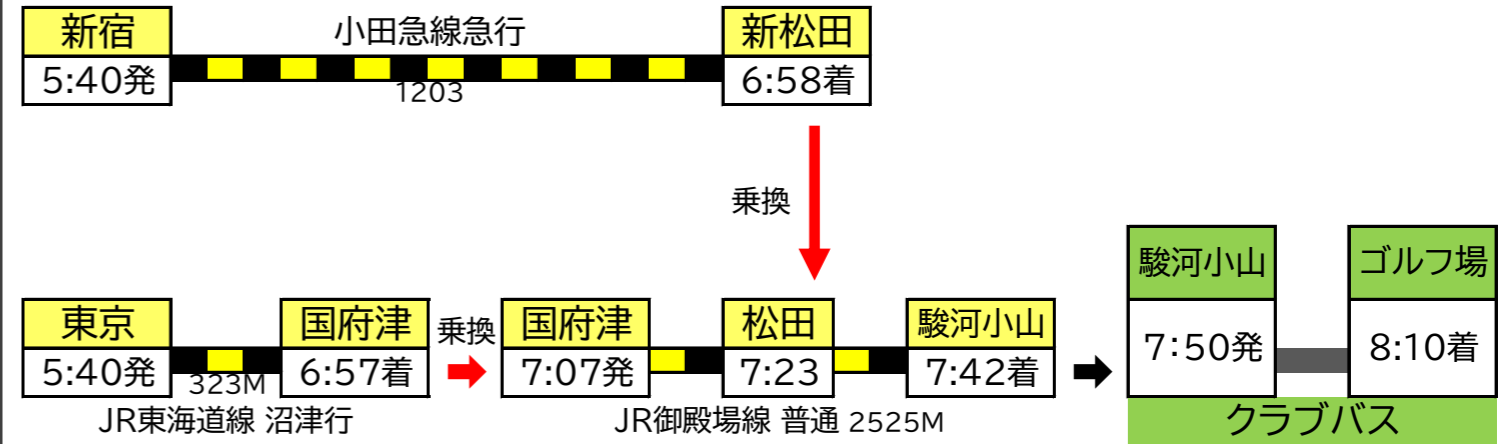

【平日】

往路(午前便)は完全予約制です。プレー日の3日前までにご予約をお願いいたします。

往路(行き)

①7:50発 (完全予約制)

②8:10発 (完全予約制)

JR→小田急線直通 特急「ふじさん1号」1M

③8:35発 (完全予約制)

【土休日】

往路(行き)

①7:50発

②8:10発

JR→小田急線直通 特急「ふじさん1号」1M

③8:35発

④9:15発 【事前予約制】

④このクラブバスは必ず事前にお電話にてご予約をお願いいたします。

〒410-1308 静岡県駿東郡小山町大御神894-1
TEL.0550-78-0111 / FAX.0550-78-0683

【2024年3月16日ダイヤ改正版】

※特急ロマンスカーは全席指定制です。

ご予約は便利なe-Romancecarをご利用ください。(オンライン予約&座席確保)

【平日】

復路(帰り)

①15:00発

②16:00発

③16:55発