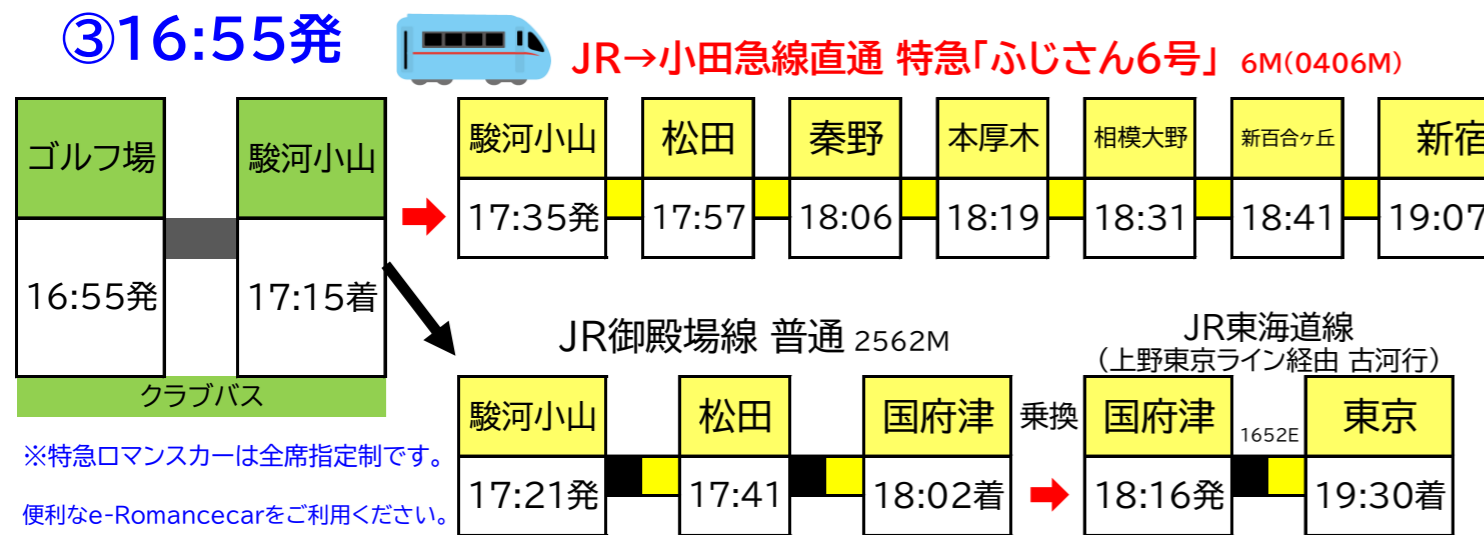

【2024年3月16日ダイヤ改正版】

※特急ロマンスカーは全席指定制です。

ご予約は便利なe-Romancecarをご利用ください。(オンライン予約&座席確保)

【平日】

復路(帰り)

①15:00発

②16:00発

③16:55発

【土休日】

復路(帰り)

①15:00発

②16:00発

④16:55発