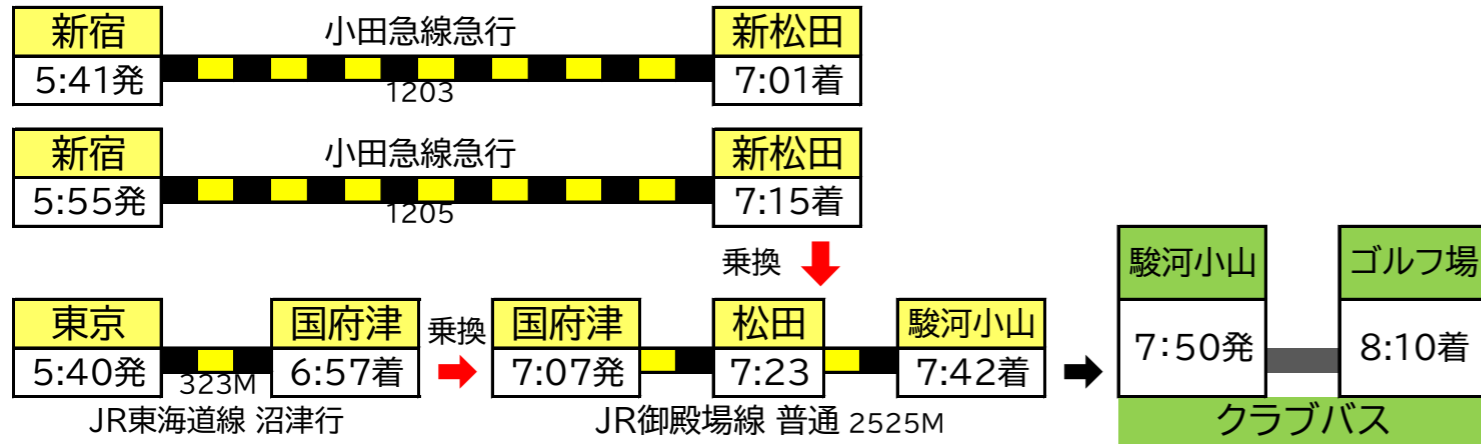

【平日】

往路(午前便)は完全予約制です。プレー日の3日前までにご予約をお願いいたします。

往路(行き)

①7:50発 (完全予約制)

②8:10発 (完全予約制)

JR→小田急線直通 特急「ふじさん1号」1M

③8:35発 (完全予約制)

【土休日】

往路(行き)

①7:50発

②8:10発

JR→小田急線直通 特急「ふじさん1号」1M

③8:35発

④9:15発 【事前予約制】

④このクラブバスは必ず事前にお電話にてご予約をお願いいたします。

〒410-1308 静岡県駿東郡小山町大御神894-1
TEL.0550-78-0111 / FAX.0550-78-0683

【2024年3月16日ダイヤ改正版】

※特急ロマンスカーは全席指定制です。

ご予約は便利なe-Romancecarをご利用ください。(オンライン予約&座席確保)

【平日】

復路(帰り)

①15:00発

②16:00発

③16:55発