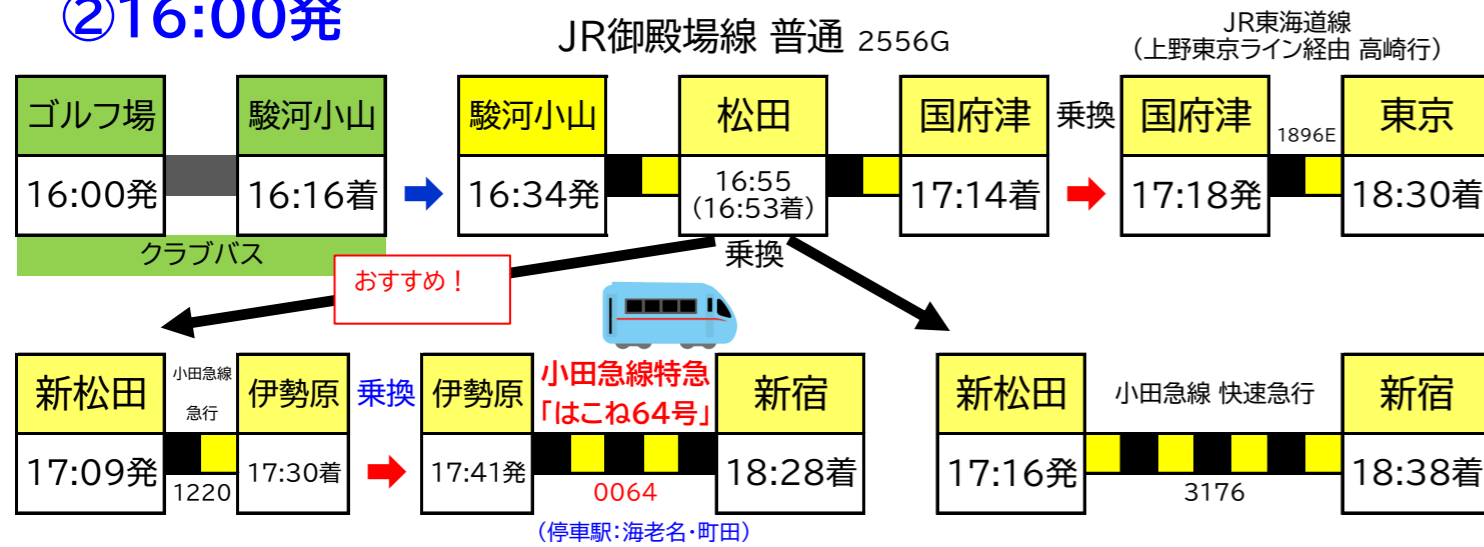

【2024年3月16日ダイヤ改正版】

※特急ロマンスカーは全席指定制です。

ご予約は便利なe-Romancecarをご利用ください。(オンライン予約&座席確保)

【平日】

復路(帰り)

①15:00発

②16:00発

③16:55発

【土休日】

復路(帰り)

①15:00発

②16:00発

④16:55発