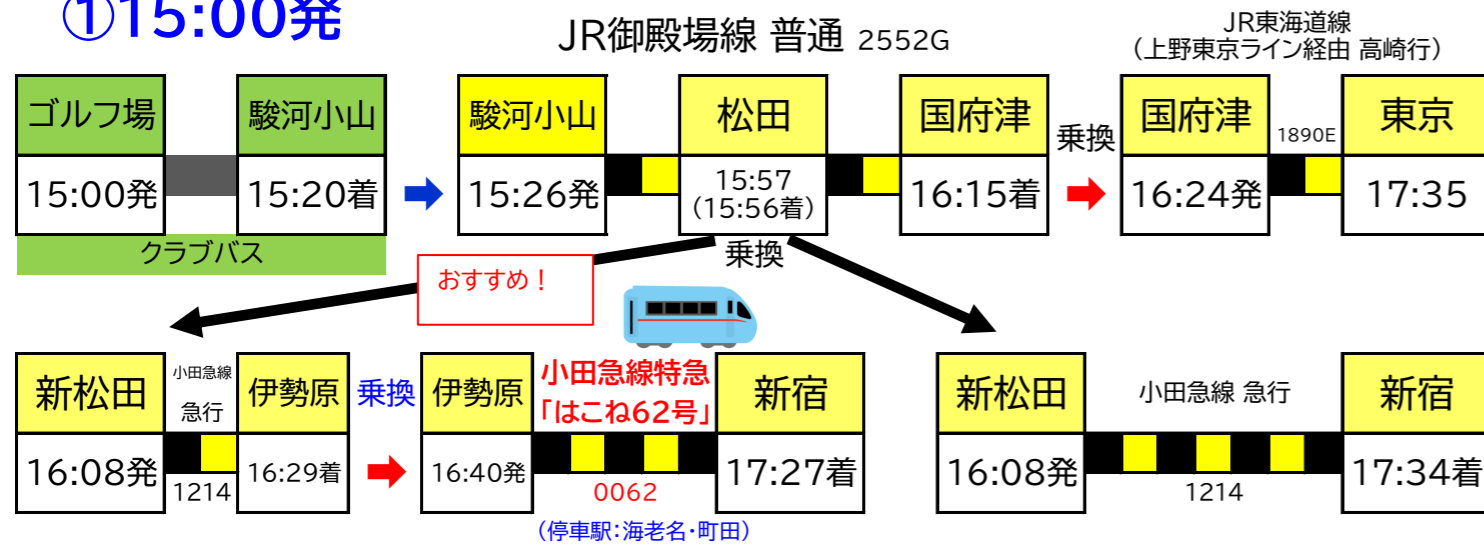

【2024年3月16日ダイヤ改正版】

※特急ロマンスカーは全席指定制です。

ご予約は便利なe-Romancecarをご利用ください。(オンライン予約&座席確保)

【平日】

復路(帰り)

①15:00発

②16:00発

③16:55発

【土休日】

復路(帰り)

①15:00発

②16:00発

④16:55発