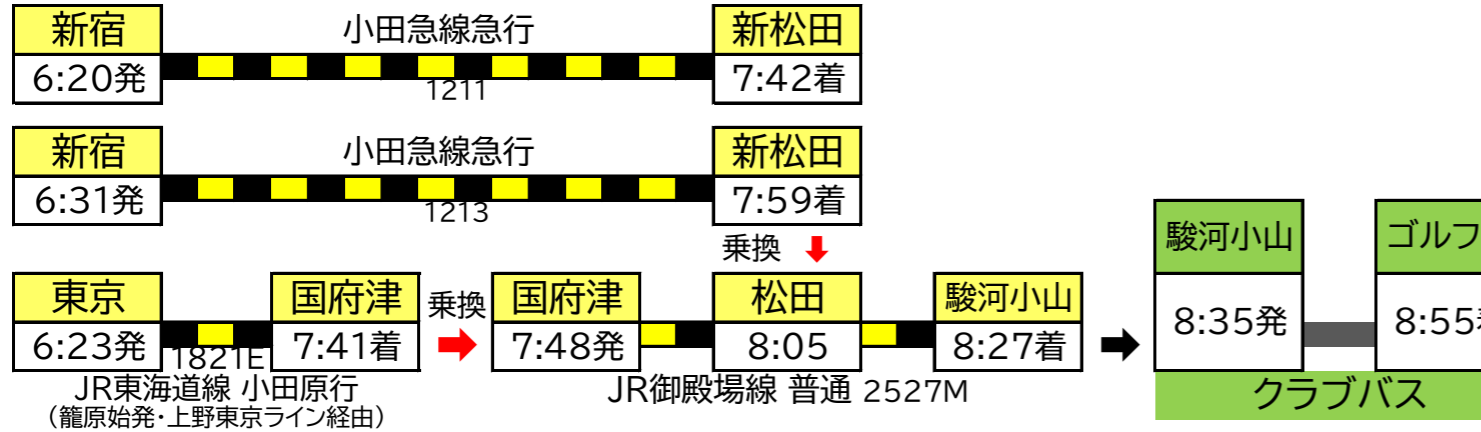

【平日】

往路(午前便)は完全予約制です。プレー日の3日前までにご予約をお願いいたします。

往路(行き)

①7:50発 (完全予約制)

②8:10発 (完全予約制)

JR→小田急線直通 特急「ふじさん1号」1M

③8:35発 (完全予約制)

【土休日】

往路(行き)

①7:50発

②8:10発

JR→小田急線直通 特急「ふじさん1号」1M

③8:35発

④9:15発 【事前予約制】

④このクラブバスは必ず事前にお電話にてご予約をお願いいたします。

〒410-1308 静岡県駿東郡小山町大御神894-1
TEL.0550-78-0111 / FAX.0550-78-0683

【2024年3月16日ダイヤ改正版】

※特急ロマンスカーは全席指定制です。

ご予約は便利なe-Romancecarをご利用ください。(オンライン予約&座席確保)

【平日】

復路(帰り)

①15:00発

②16:00発

③16:55発