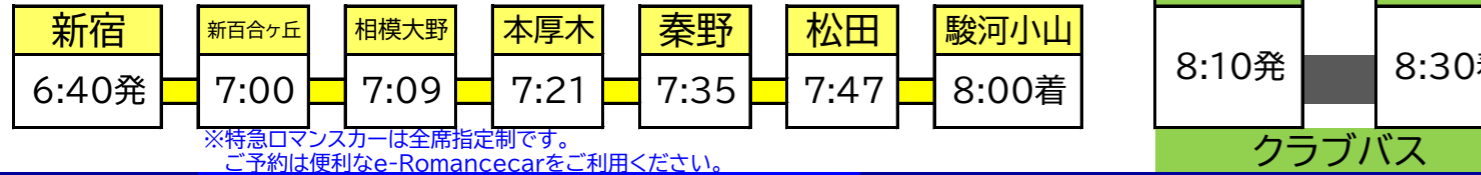

【平日】

往路(午前便)は完全予約制です。プレー日の3日前までにご予約をお願いいたします。

往路(行き)

①7:50発 (完全予約制)

②8:10発 (完全予約制)

JR→小田急線直通 特急「ふじさん1号」1M

③8:35発 (完全予約制)

【土休日】

【2024年3月16日ダイヤ改正版】

※特急ロマンスカーは全席指定制です。

ご予約は便利なe-Romancecarをご利用ください。(オンライン予約&座席確保)

【平日】

復路(帰り)

①15:00発

②16:00発

③16:55発