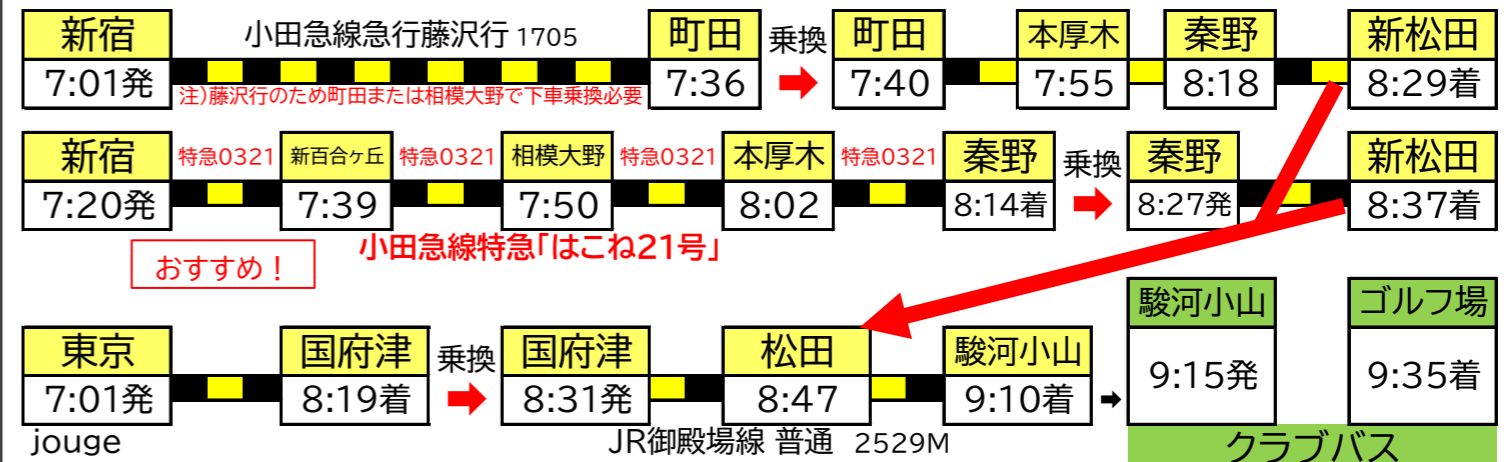

往路(行き)

①7:50発

②8:10発

JR→小田急線直通 特急「ふじさん1号」1M

③8:35発

④9:15発 【事前予約制】

④このクラブバスは必ず事前にお電話にてご予約をお願いいたします。

〒410-1308 静岡県駿東郡小山町大御神894-1
TEL.0550-78-0111 / FAX.0550-78-0683

【2024年3月16日ダイヤ改正版】

※特急ロマンスカーは全席指定制です。

ご予約は便利なe-Romancecarをご利用ください。(オンライン予約&座席確保)

【平日】

復路(帰り)

①15:00発

②16:00発

③16:55発

【土休日】

復路(帰り)

①15:00発

②16:00発

④16:55発