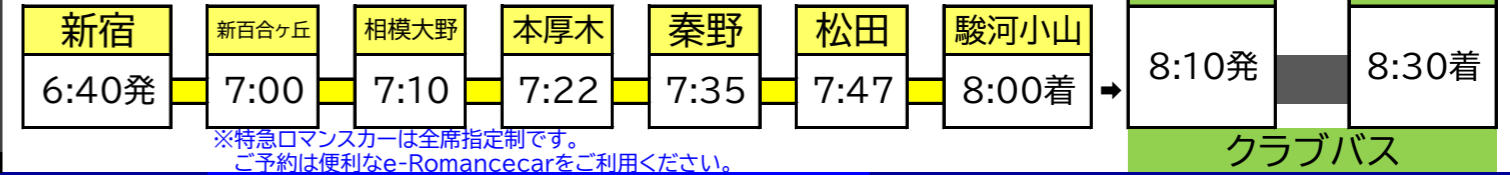

【平日】

往路(午前便)は完全予約制です。プレー日の3日前までにご予約をお願いいたします。

往路(行き)

①7:50発 (完全予約制)

②8:10発 (完全予約制)

JR→小田急線直通 特急「ふじさん1号」1M

③8:35発 (完全予約制)

【土休日】

往路(行き)

①7:50発

②8:10発

JR→小田急線直通 特急「ふじさん1号」1M

③8:35発

④9:15発 【事前予約制】

④このクラブバスは必ず事前にお電話にてご予約をお願いいたします。

〒410-1308 静岡県駿東郡小山町大御神894-1
TEL.0550-78-0111 / FAX.0550-78-0683

【2024年3月16日ダイヤ改正版】

※特急ロマンスカーは全席指定制です。

ご予約は便利なe-Romancecarをご利用ください。(オンライン予約&座席確保)

【平日】

復路(帰り)

①15:00発

②16:00発

③16:55発