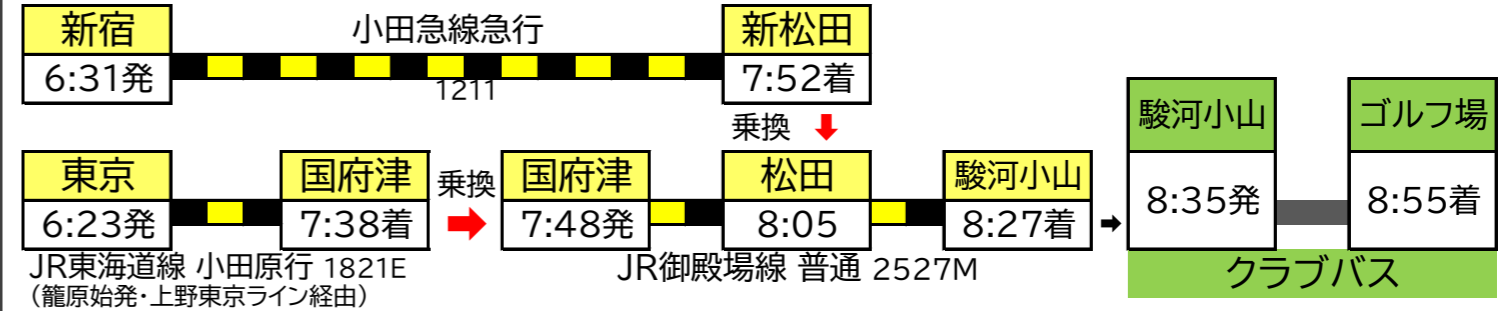

往路(行き)

①7:50発

②8:10発

JR→小田急線直通 特急「ふじさん1号」1M

③8:35発

④9:15発 【事前予約制】

④このクラブバスは必ず事前にお電話にてご予約をお願いいたします。

〒410-1308 静岡県駿東郡小山町大御神894-1
TEL.0550-78-0111 / FAX.0550-78-0683

【2024年3月16日ダイヤ改正版】

※特急ロマンスカーは全席指定制です。

ご予約は便利なe-Romancecarをご利用ください。(オンライン予約&座席確保)

【平日】

復路(帰り)

①15:00発

②16:00発

③16:55発