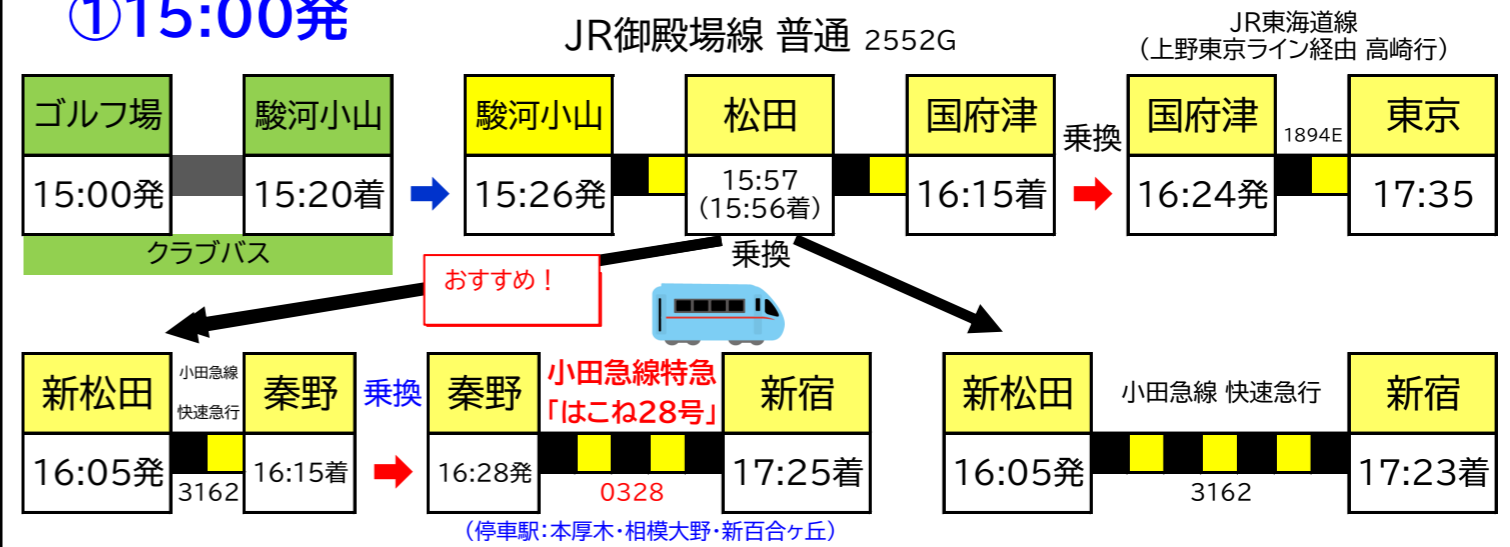

【2024年3月16日ダイヤ改正版】

※特急ロマンスカーは全席指定制です。

ご予約は便利なe-Romancecarをご利用ください。(オンライン予約&座席確保)

【平日】

復路(帰り)

①15:00発

②16:00発

③16:55発

【土休日】

復路(帰り)

①15:00発

②16:00発

④16:55発