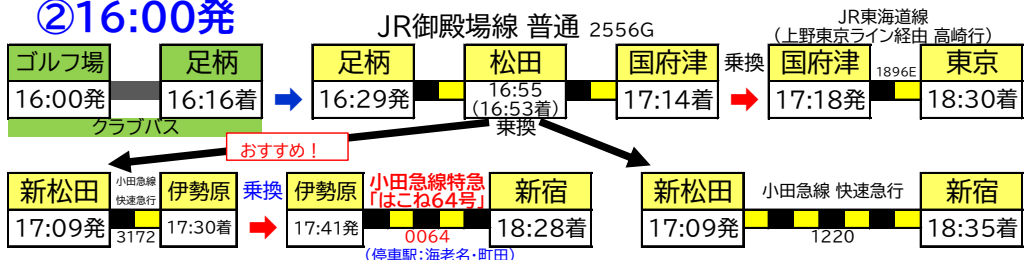

【平日】

往路(行き)

①7:50発

②8:10発

③8:35発

【土休日】

往路(行き)

①7:50発

②8:10発

③8:35発

④9:15発 【事前予約制】

④このクラブバスは必ず事前にお電話にてご予約をお願いいたします。

〒410-1308 静岡県駿東郡小山町大御神894-1  
TEL.0550-78-0111 / FAX.0550-78-0683

【2022年3月12日ダイヤ改正版】

※特急ロマンスカーは全席指定制です。

ご予約は便利なe-Romancecarをご利用ください。(オンライン予約&座席確保)

【平日】

復路(帰り)

①15:15発

②16:00発

③16:45発

④17:05発

⑤17:25発

【土休日】