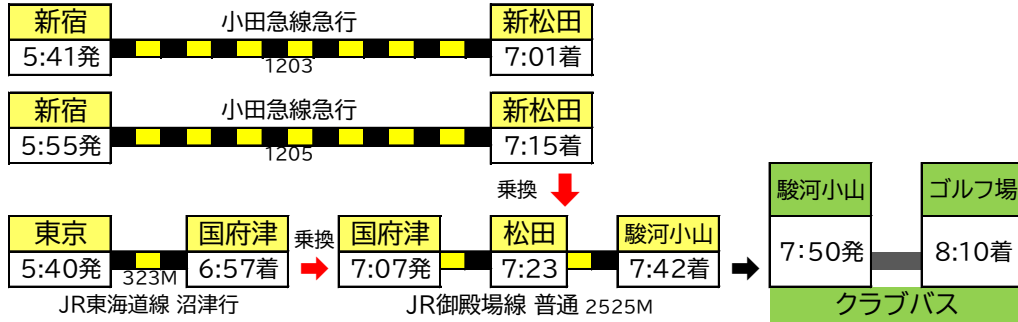

【平日】

往路(行き)

①7:50発

②8:10発

③8:35発

【土休日】

往路(行き)

①7:50発

②8:10発

③8:35発

④9:15発 【事前予約制】

④このクラブバスは必ず事前にお電話にてご予約をお願いいたします。

〒410-1308 静岡県駿東郡小山町大御神894-1  
TEL.0550-78-0111 / FAX.0550-78-0683

【2022年3月12日ダイヤ改正版】

※特急ロマンスカーは全席指定制です。

ご予約は便利なe-Romancecarをご利用ください。(オンライン予約&座席確保)