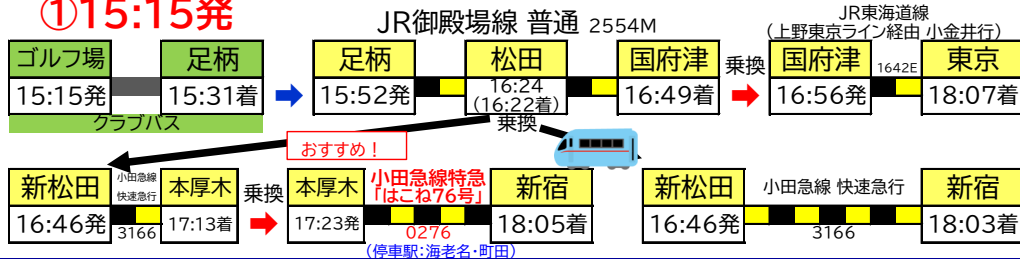

【平日】

復路(帰り)

①15:15発

②16:00発

③16:45発

④17:05発

⑤17:25発

【土休日】

復路(帰り)

①15:15発

②16:00発

③16:45発

④17:05発

⑤17:25発