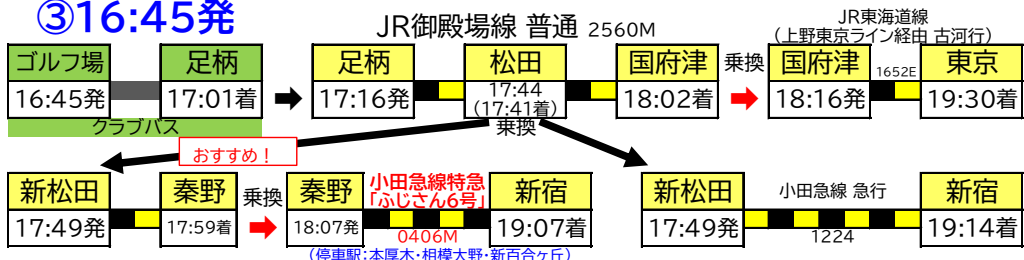

【平日】

復路(帰り)

①15:15発

②16:00発

③16:45発

④17:05発

⑤17:25発

【土休日】

復路(帰り)

①15:15発

②16:00発

③16:45発

④17:05発

⑤17:25発