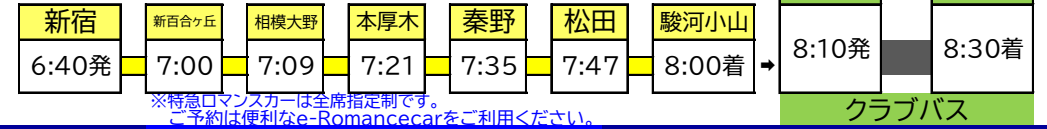

【平日】

往路(行き)

①7:50発

②8:10発

③8:35発

【土休日】

往路(行き)

①7:50発

②8:10発

③8:35発

④9:15発 【事前予約制】

④このクラブバスは必ず事前にお電話にてご予約をお願いいたします。

〒410-1308 静岡県駿東郡小山町大御神894-1  
TEL.0550-78-0111 / FAX.0550-78-0683

【2022年3月12日ダイヤ改正版】

※特急ロマンスカーは全席指定制です。

ご予約は便利なe-Romancecarをご利用ください。(オンライン予約&座席確保)