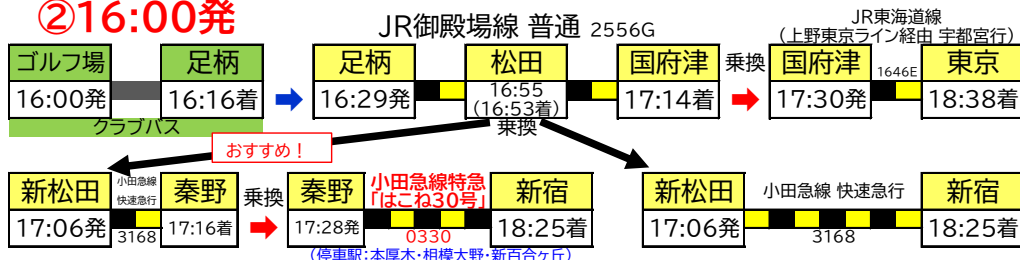

【平日】

復路(帰り)

①15:15発

②16:00発

③16:45発

④17:05発

⑤17:25発

【土休日】

復路(帰り)

①15:15発

②16:00発

③16:45発

④17:05発

⑤17:25発