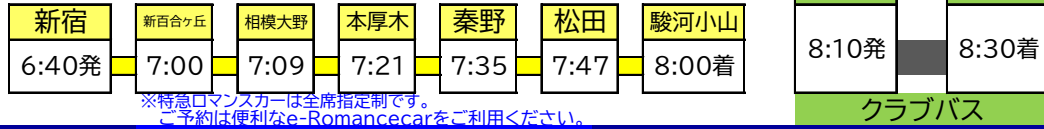

【平日】

往路(行き)

①7:50発

②8:10発

③8:35発

【土休日】

往路(行き)

①7:50発

②8:10発

③8:35発

④9:15発 【事前予約制】

④このクラブバスは必ず事前にお電話にてご予約をお願いいたします。

〒410-1308 静岡県駿東郡小山町大御神894-1  
TEL.0550-78-0111 / FAX.0550-78-0683

【2022年3月12日ダイヤ改正版】

※特急ロマンスカーは全席指定制です。

ご予約は便利なe-Romancecarをご利用ください。(オンライン予約&座席確保)