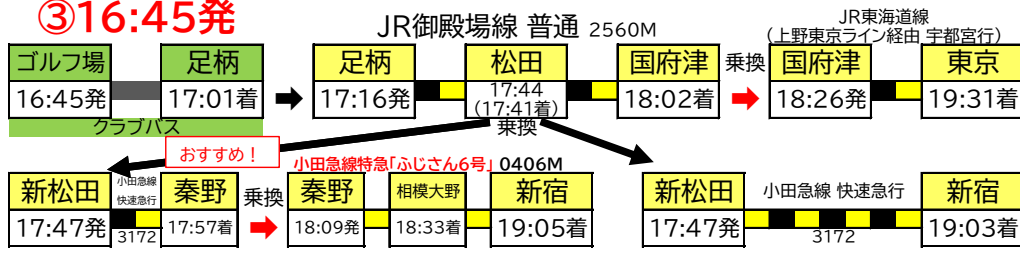

【平日】

復路(帰り)

①15:15発

②16:00発

③16:45発

④17:05発

⑤17:25発

【土休日】

復路(帰り)

①15:15発

②16:00発

③16:45発

④17:05発

⑤17:25発