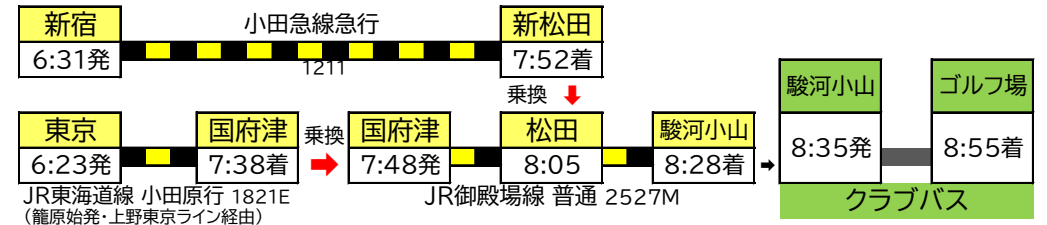

【平日】

往路(行き)

①7:50発

②8:10発

③8:35発

【土休日】

往路(行き)

①7:50発

②8:10発

③8:35発

④9:15発 【事前予約制】

④このクラブバスは必ず事前にお電話にてご予約をお願いいたします。

〒410-1308 静岡県駿東郡小山町大御神894-1  
TEL.0550-78-0111 / FAX.0550-78-0683

【2022年3月12日ダイヤ改正版】

※特急ロマンスカーは全席指定制です。

ご予約は便利なe-Romancecarをご利用ください。(オンライン予約&座席確保)