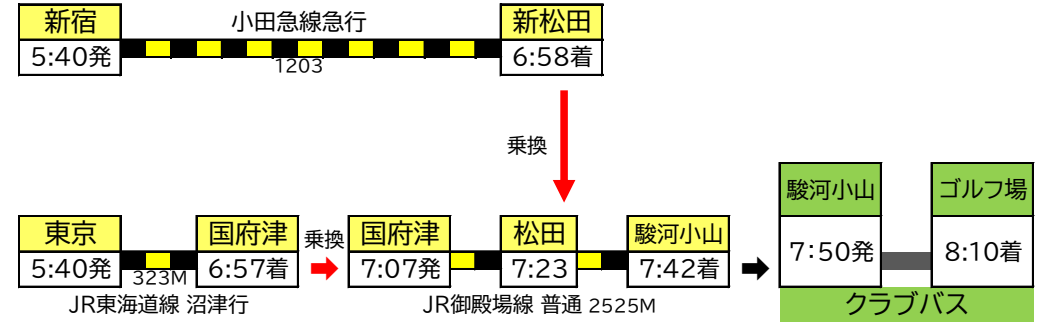

【平日】

往路(行き)

①7:50発

②8:10発

③8:35発

【土休日】

往路(行き)

①7:50発

②8:10発

③8:35発

④9:15発 【事前予約制】

④このクラブバスは必ず事前にお電話にてご予約をお願いいたします。

〒410-1308 静岡県駿東郡小山町大御神894-1  
TEL.0550-78-0111 / FAX.0550-78-0683

【2022年3月12日ダイヤ改正版】

※特急ロマンスカーは全席指定制です。

ご予約は便利なe-Romancecarをご利用ください。(オンライン予約&座席確保)