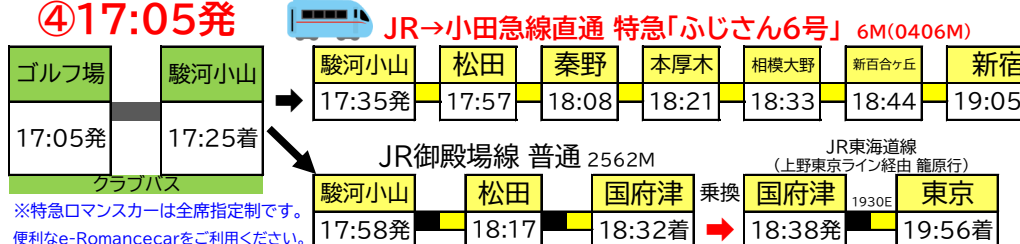

【平日】

復路(帰り)

①15:15発

②16:00発

③16:45発

④17:05発

⑤17:25発

【土休日】

復路(帰り)

①15:15発

②16:00発

③16:45発

④17:05発

⑤17:25発