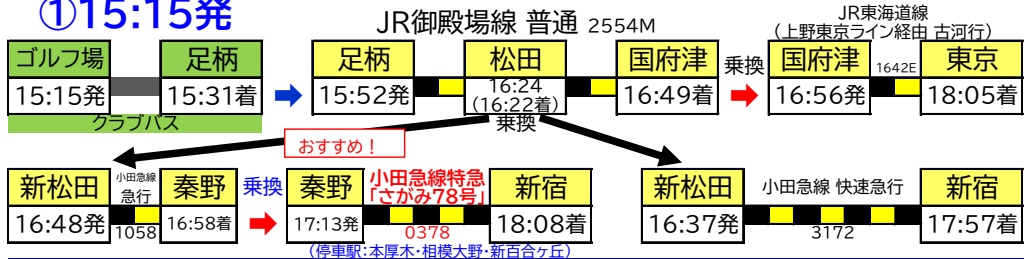

【平日】

往路(行き)

①7:50発

②8:10発

③8:35発

【土休日】

往路(行き)

①7:50発

②8:10発

③8:35発

④9:15発 【事前予約制】

④このクラブバスは必ず事前にお電話にてご予約をお願いいたします。

〒410-1308 静岡県駿東郡小山町大御神894-1  
TEL.0550-78-0111 / FAX.0550-78-0683

【2022年3月12日ダイヤ改正版】

※特急ロマンスカーは全席指定制です。

ご予約は便利なe-Romancecarをご利用ください。(オンライン予約&座席確保)

【平日】

復路(帰り)

①15:15発

②16:00発

③16:45発

④17:05発

⑤17:25発

【土休日】