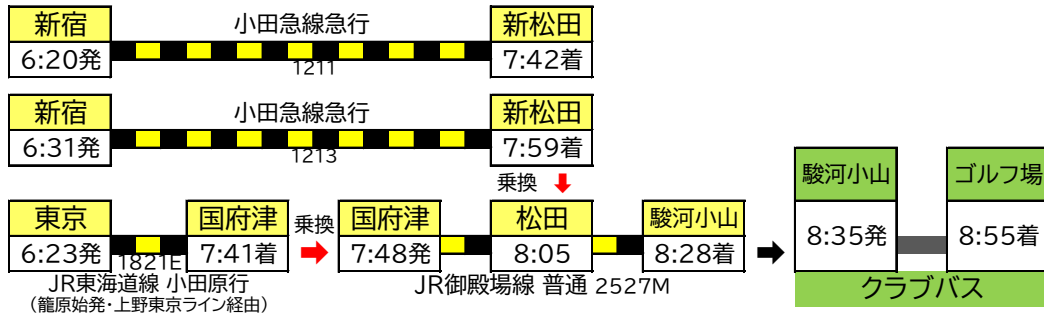

【平日】

往路(行き)

①7:50発

②8:10発

③8:35発

【土休日】

往路(行き)

①7:50発

②8:10発

③8:35発

④9:15発 【事前予約制】

④このクラブバスは必ず事前にお電話にてご予約をお願いいたします。

〒410-1308 静岡県駿東郡小山町大御神894-1  
TEL.0550-78-0111 / FAX.0550-78-0683

【2022年3月12日ダイヤ改正版】

※特急ロマンスカーは全席指定制です。

ご予約は便利なe-Romancecarをご利用ください。(オンライン予約&座席確保)