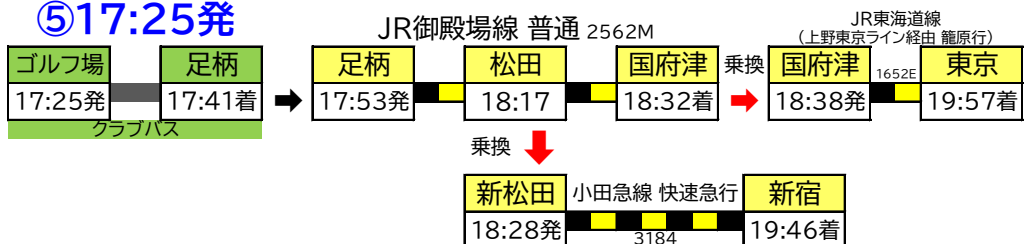

【平日】

復路(帰り)

①15:15発

②16:00発

③16:45発

④17:05発

⑤17:25発

【土休日】

復路(帰り)

①15:15発

②16:00発

③16:45発

④17:05発

⑤17:25発