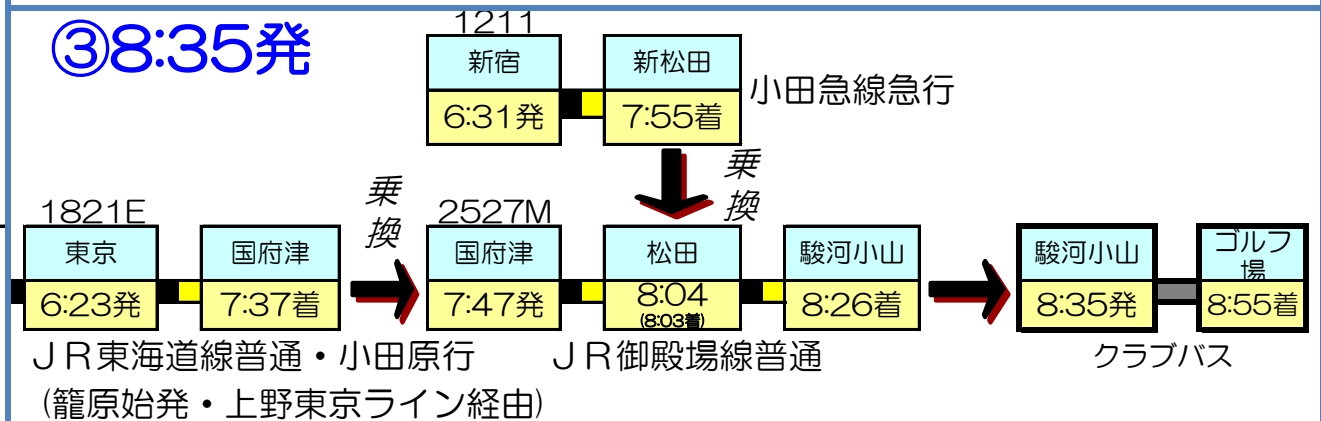

往路（行き）

①7:50発

②8:10発

③8:35発

④9:15発

このクラブバスは必ず事前にお電話にてご予約ください。

【予約制】

小田急線特急「はこね51号」

(新前橋始発・上野東京ライン経由)

【平日】 2021年4月1日現在

復路 (帰り)

【土休日】 2021年4月1日現在

復路 (帰り)