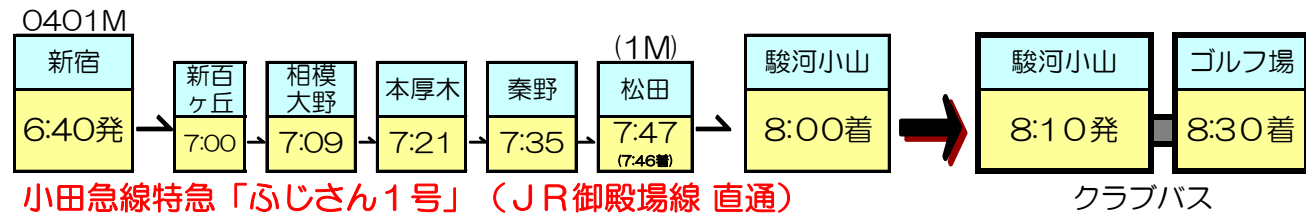

【平日】

2021年4月1日現在

往路（行き）

①7:50発

②8:10発

③8:35発

【土休日】

2021年4月1日現在

往路（行き）

①7:50発

②8:10発

③8:35発

④9:15発

このクラブバスは必ず事前にお電話にてご予約ください。

【予約制】

小田急線特急「はこね51号」

(新前橋始発・上野東京ライン経由)

【平日】 2021年4月1日現在

復路 (帰り)

【土休日】 2021年4月1日現在

復路 (帰り)