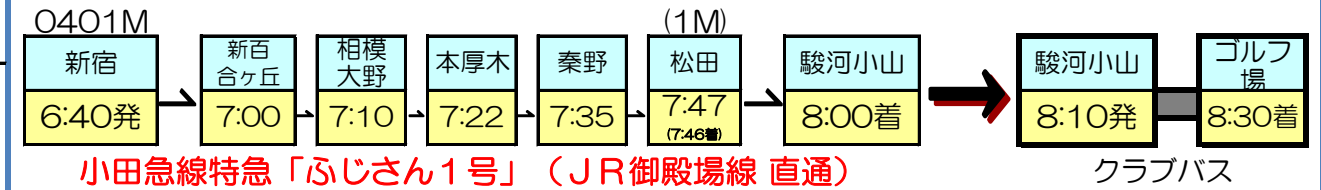

【平日】

2021年4月1日現在

往路（行き）

①7:50発

②8:10発

③8:35発

【土休日】

2021年4月1日現在

往路（行き）

①7:50発

②8:10発

③8:35発

④9:15発

このクラブバスは必ず事前にお電話にてご予約ください。

【予約制】

小田急線特急「はこね51号」

(新前橋始発・上野東京ライン経由)

【平日】 2021年4月1日現在

復路 (帰り)

【土休日】 2021年4月1日現在

復路 (帰り)