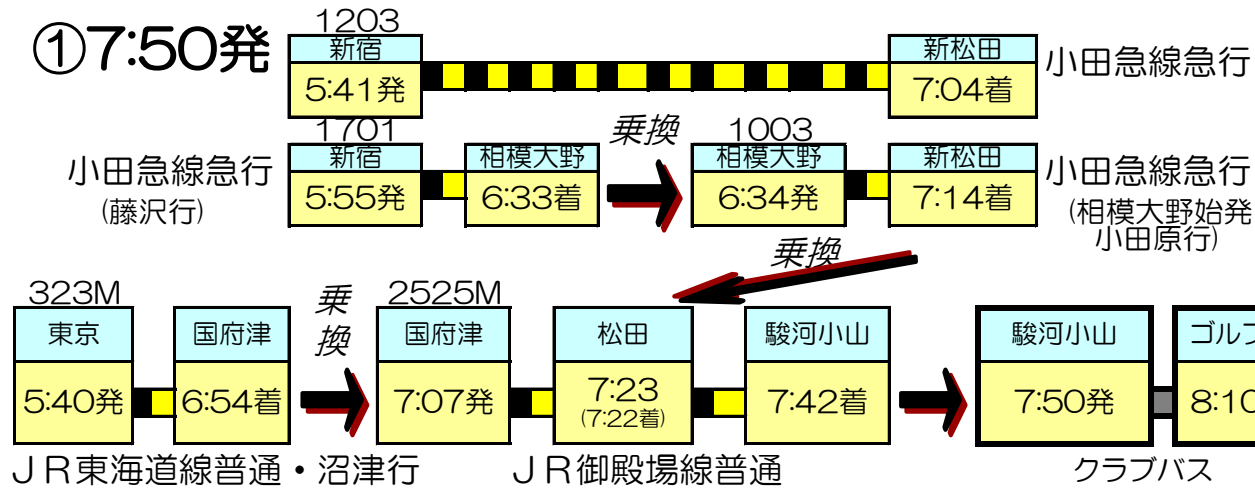

【平日】

2021年4月1日現在

往路（行き）

①7:50発

②8:10発

③8:35発

【土休日】

2021年4月1日現在

往路（行き）

①7:50発

②8:10発

③8:35発

④9:15発

このクラブバスは必ず事前にお電話にてご予約ください。

【予約制】

小田急線特急「はこね51号」

(新前橋始発・上野東京ライン経由)

【平日】 2021年4月1日現在

復路 (帰り)

【土休日】 2021年4月1日現在

復路 (帰り)