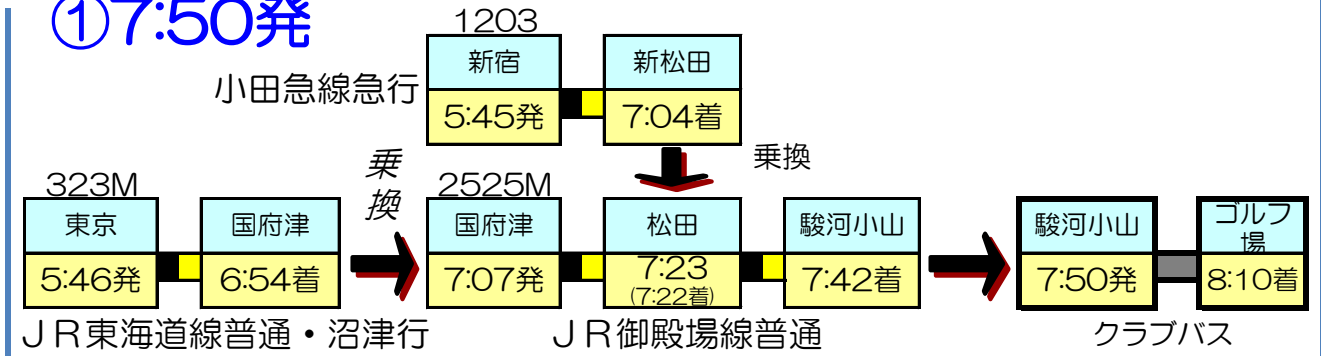

【平日】

2021年4月1日現在

往路（行き）

①7:50発

②8:10発

③8:35発

【土休日】

2021年4月1日現在

往路（行き）

①7:50発

②8:10発

③8:35発

④9:15発

このクラブバスは必ず事前にお電話にてご予約ください。

【予約制】

小田急線特急「はこね51号」

(新前橋始発・上野東京ライン経由)

【平日】 2021年4月1日現在

復路 (帰り)

【土休日】 2021年4月1日現在

復路 (帰り)