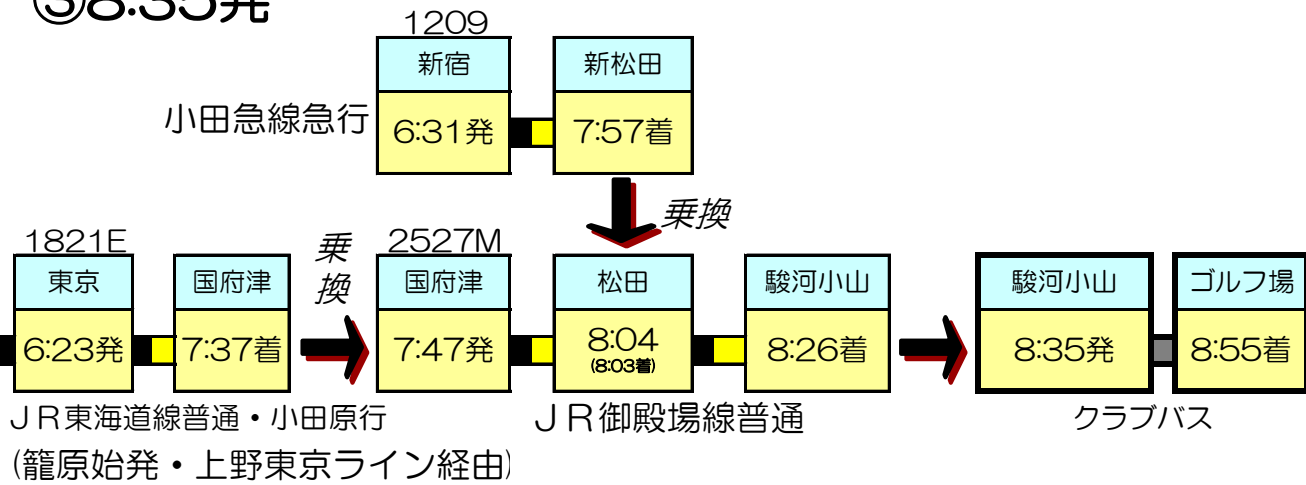

【平日】

2021年4月1日現在

往路（行き）

①7:50発

②8:10発

③8:35発

【土休日】

2021年4月1日現在

往路（行き）

①7:50発

②8:10発

③8:35発

④9:15発

このクラブバスは必ず事前にお電話にてご予約ください。

【予約制】

小田急線特急「はこね51号」

(新前橋始発・上野東京ライン経由)

【平日】 2021年4月1日現在

復路 (帰り)

【土休日】 2021年4月1日現在

復路 (帰り)