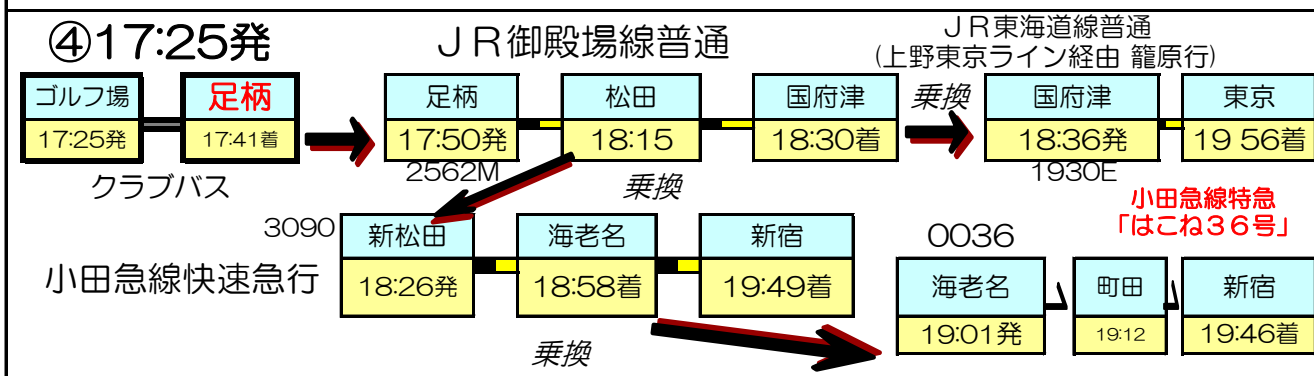

往路（行き）

①7:50発

②8:10発

③8:35発

④9:15発

このクラブバスは必ず事前にお電話にてご予約ください。

【予約制】

小田急線特急「はこね51号」

(新前橋始発・上野東京ライン経由)

【平日】 2021年4月1日現在

復路 (帰り)

【土休日】 2021年4月1日現在

復路 (帰り)