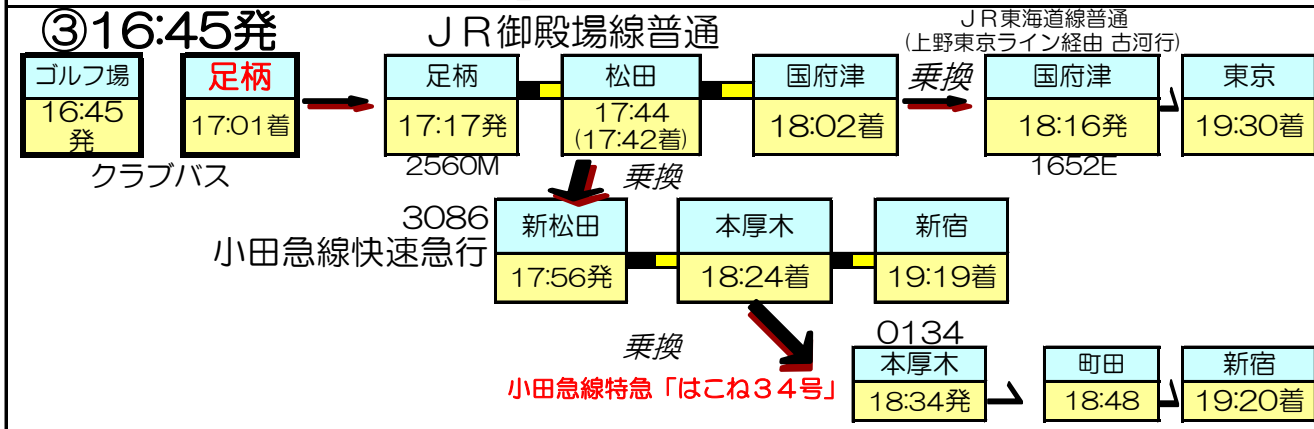

往路（行き）

①7:50発

②8:10発

③8:35発

④9:15発

このクラブバスは必ず事前にお電話にてご予約ください。

【予約制】

小田急線特急「はこね51号」

(新前橋始発・上野東京ライン経由)

【平日】 2021年4月1日現在

復路 (帰り)

【土休日】 2021年4月1日現在

復路 (帰り)