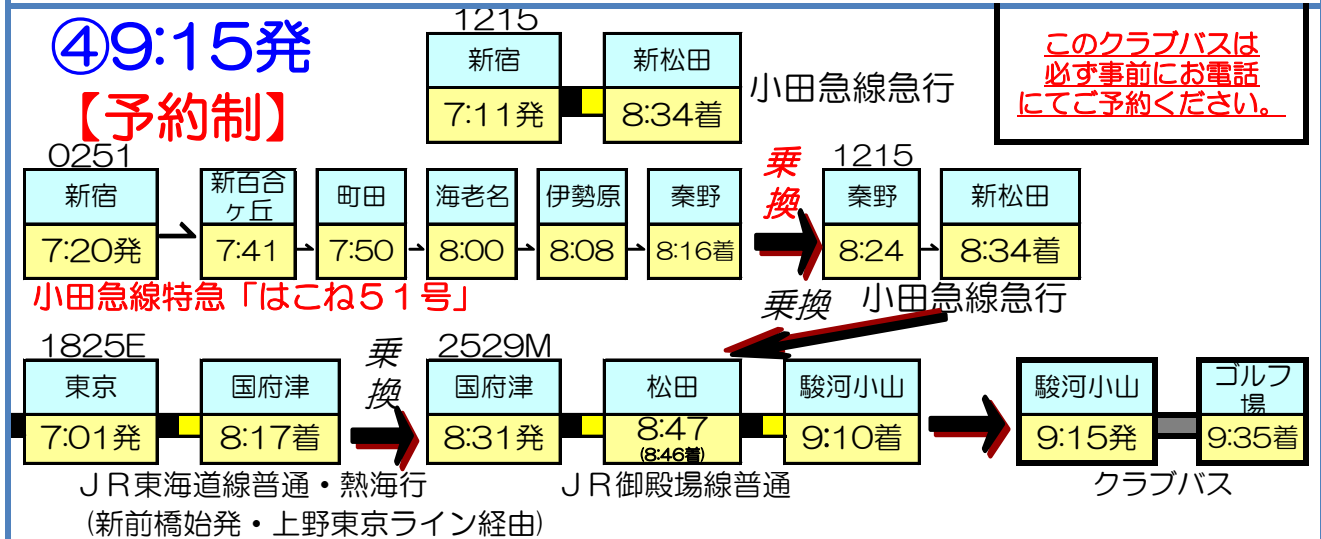

往路（行き）

①7:50発

②8:10発

③8:35発

④9:15発

このクラブバスは必ず事前にお電話にてご予約ください。

【予約制】

小田急線特急「はこね51号」

(新前橋始発・上野東京ライン経由)

【平日】 2021年4月1日現在

復路 (帰り)

【土休日】 2021年4月1日現在

復路 (帰り)