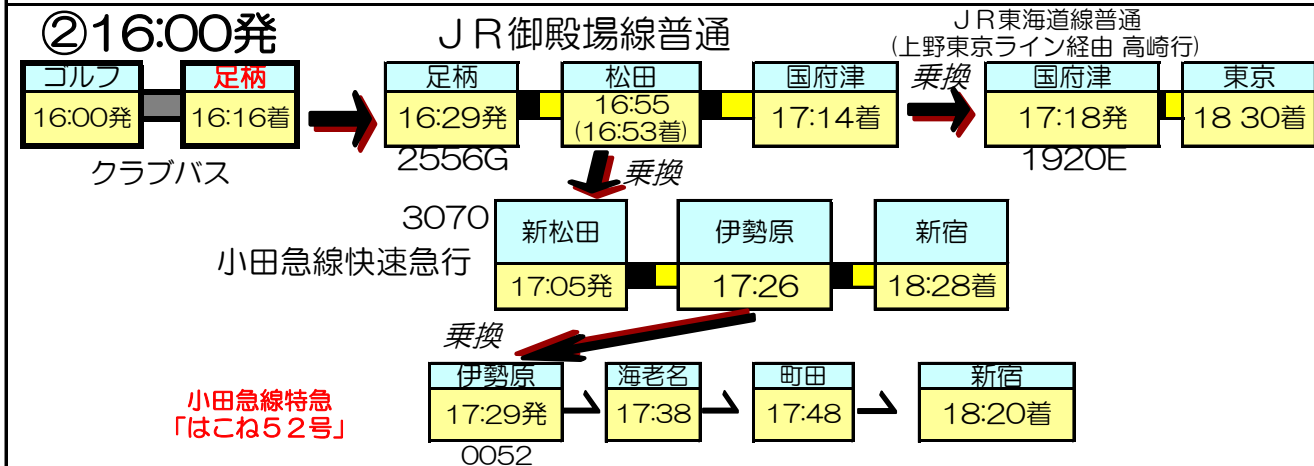

往路（行き）

①7:50発

②8:10発

③8:35発

④9:15発

このクラブバスは必ず事前にお電話にてご予約ください。

【予約制】

小田急線特急「はこね51号」

(新前橋始発・上野東京ライン経由)

【平日】 2021年4月1日現在

復路 (帰り)

【土休日】 2021年4月1日現在

復路 (帰り)