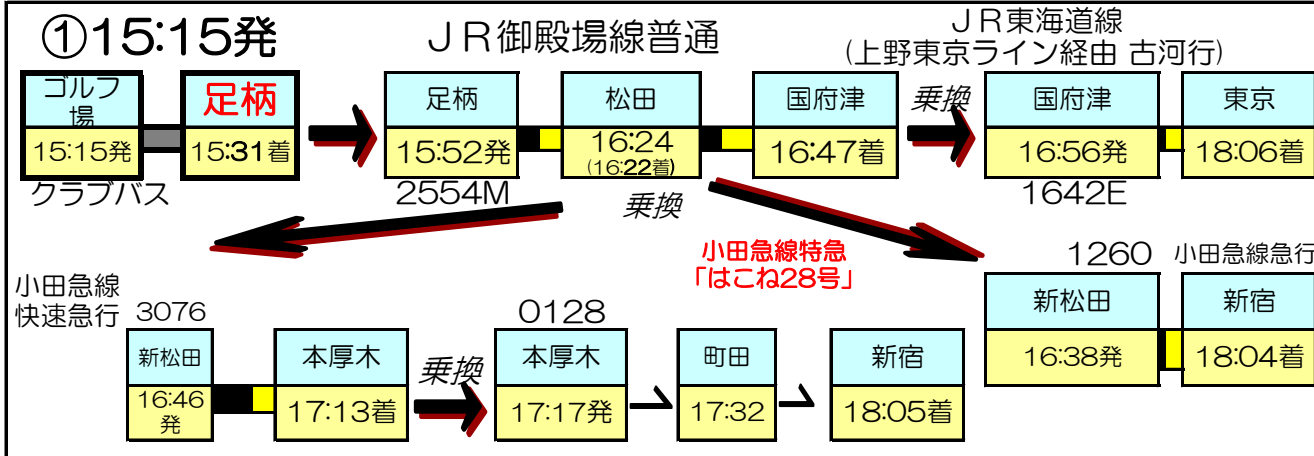

【平日】

2021年4月1日現在

往路（行き）

①7:50発

②8:10発

③8:35発

【土休日】

2021年4月1日現在

往路（行き）

①7:50発

②8:10発

③8:35発

④9:15発

このクラブバスは必ず事前にお電話にてご予約ください。

【予約制】

小田急線特急「はこね51号」

(新前橋始発・上野東京ライン経由)

【平日】 2021年4月1日現在

復路 (帰り)

【土休日】 2021年4月1日現在

復路 (帰り)