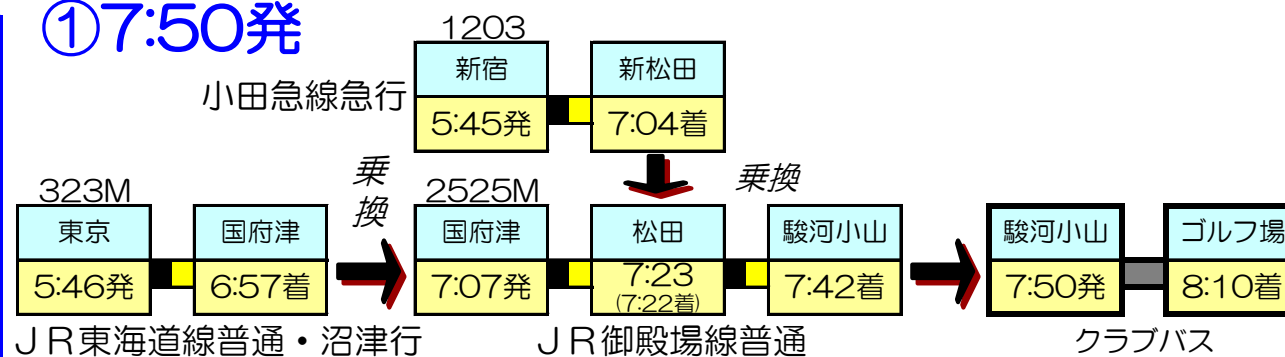

【土休日】

往路 (行き)

①7:50発