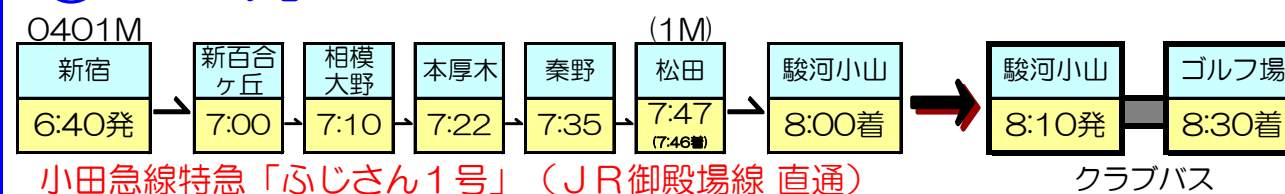

【平日】

往路 (行き)

①7:50発

②8:10発

③8:35発

【土休日】

往路 (行き)

①7:50発

②8:10発

③8:35発

④9:15発

このクラブバスは必ず事前にお電話にてご予約ください。