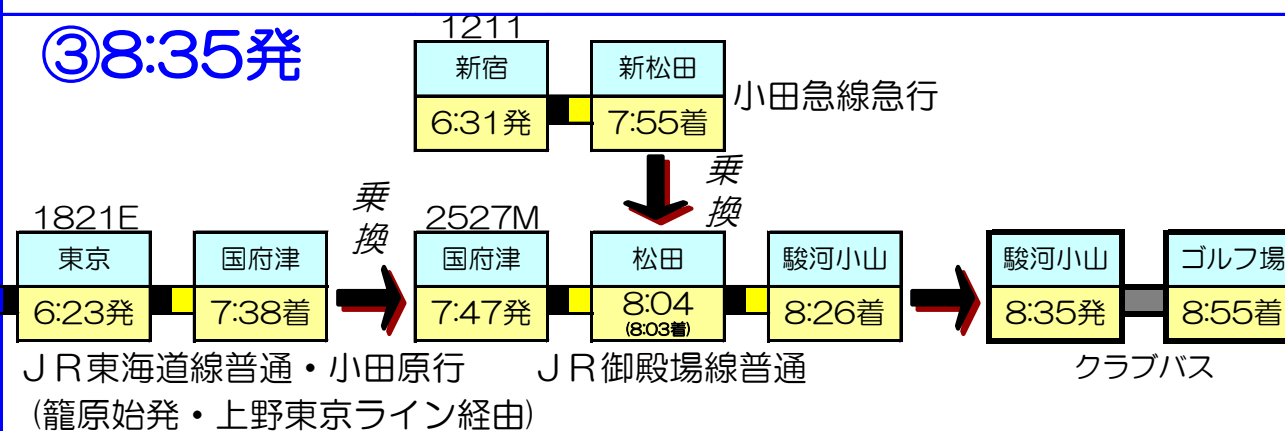

【平日】

往路 (行き)

①7:50発

②8:10発

③8:35発

【土休日】

往路 (行き)

①7:50発

②8:10発

③8:35発

④9:15発

このクラブバスは必ず事前にお電話にてご予約ください。