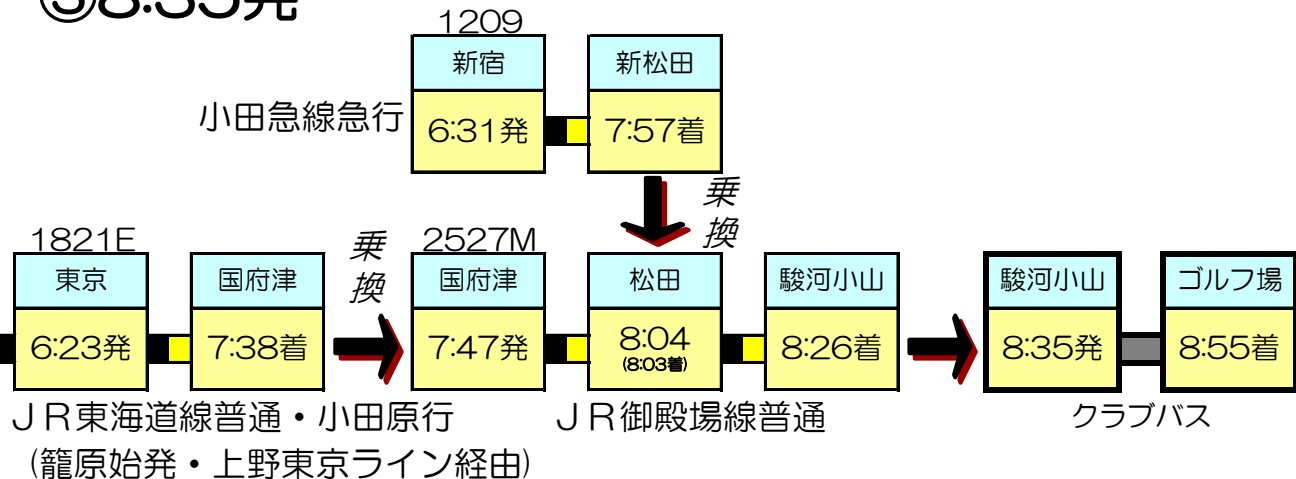

【平日】

往路 (行き)

①7:50発

②8:10発

③8:35発

【土休日】

往路 (行き)

①7:50発

②8:10発

③8:35発

④9:15発

このクラブバスは必ず事前にお電話にてご予約ください。