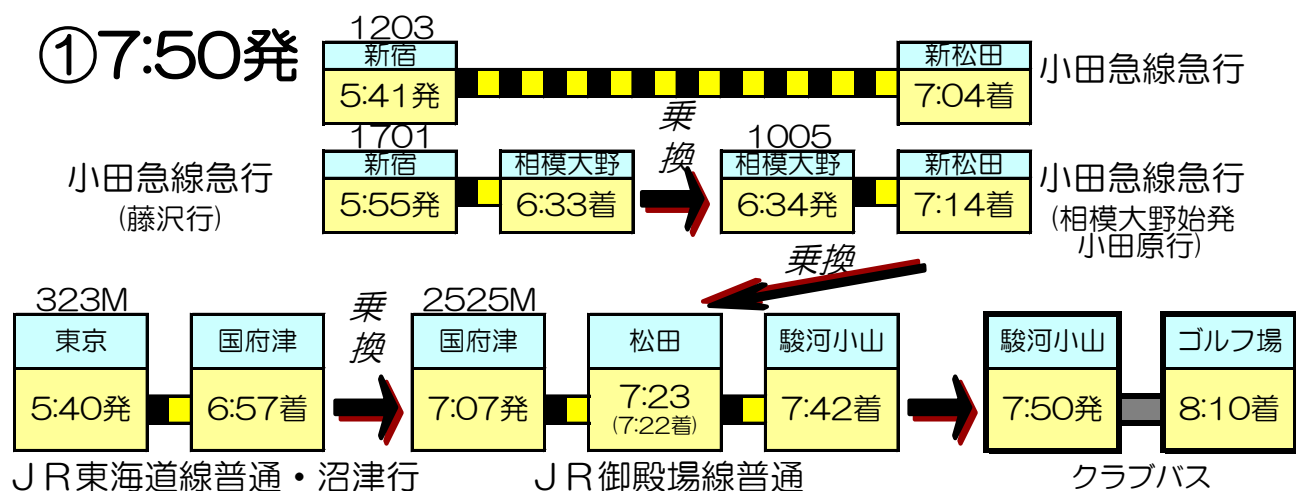

# 【平日】

# 往路 (行き)

## ①7:50発

## ②8:10発