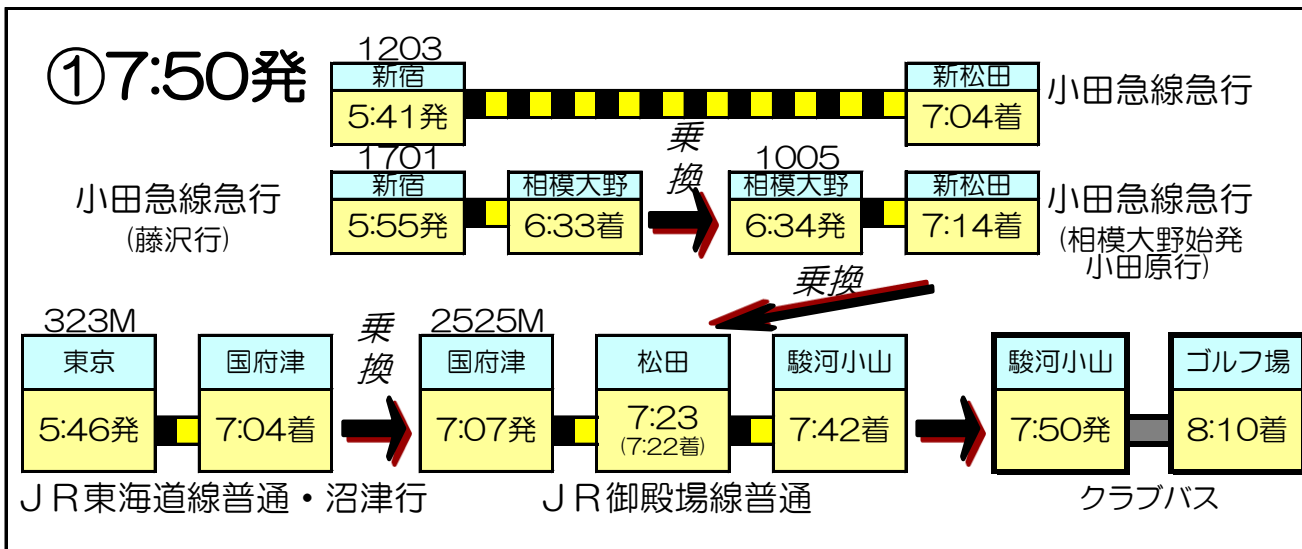

# 【平日】

# 往路 (行き)