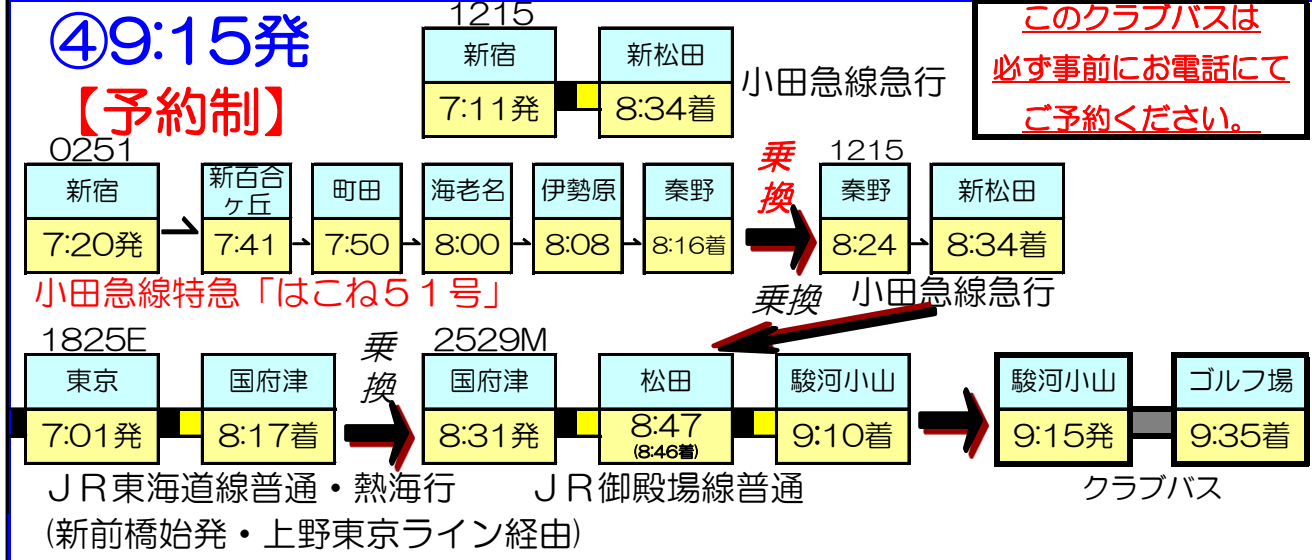

【土休日】

往路 (行き)