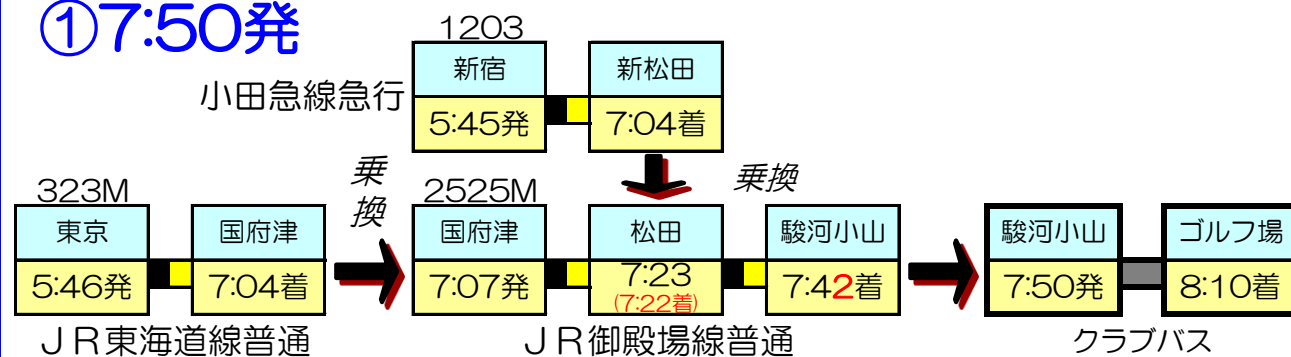

【土休日】

往路 (行き)

①7:50発