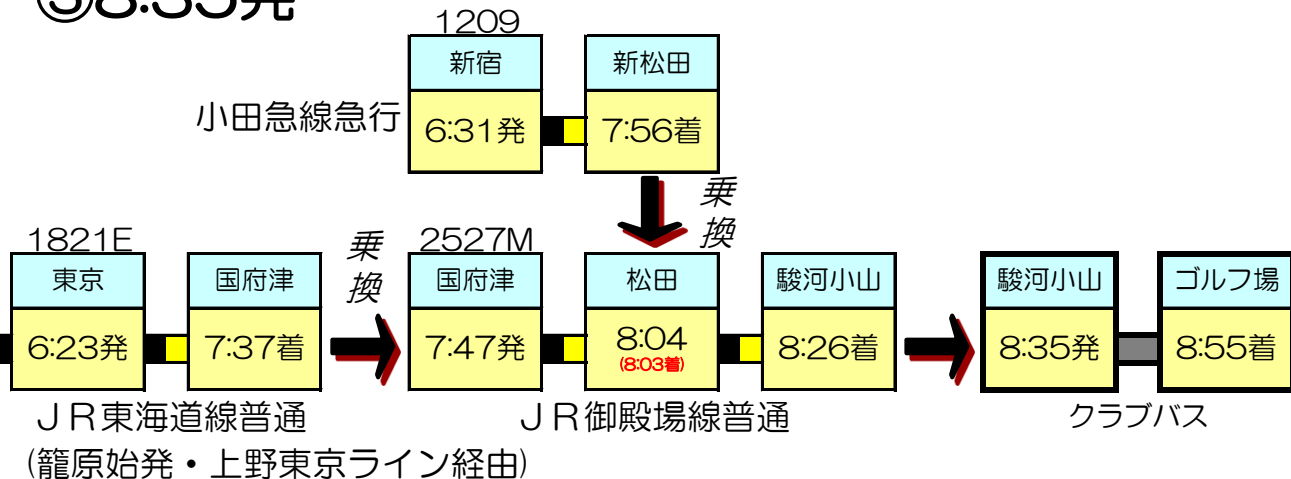

【平日】

往路 (行き)

①7:50発

②8:10発

③8:35発

【土休日】

往路 (行き)

①7:50発

②8:10発

③8:35発

④9:15発