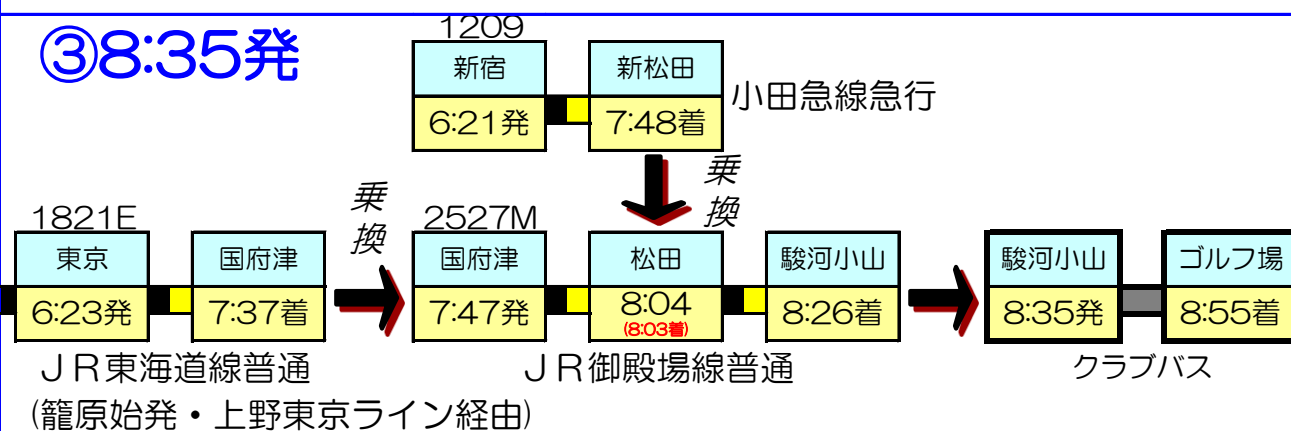

【平日】

往路 (行き)

①7:50発

②8:10発

③8:35発

【土休日】

往路 (行き)

①7:50発

②8:10発

③8:35発

④9:15発