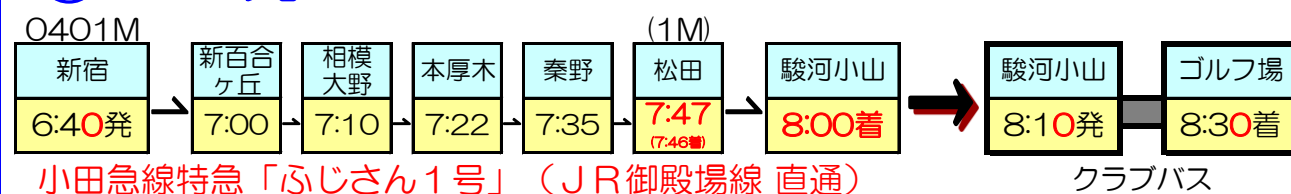

【平日】

往路 (行き)

①7:50発

②8:10発

③8:35発

【土休日】

往路 (行き)

①7:50発

②8:10発

③8:35発

④9:15発